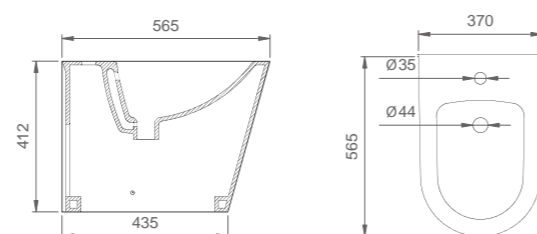

Bidet a terra, installazione filo parete. Con troppo pieno, foro per rubinetteria. Ceramica vetro china, accessori per il fissaggio inclusi.

Floor-mounted bidet, back to wall, with overflow, mixer hole. Vitreous china, fixing kit included

○
Bianco lucido | Glossy white
BC SUR L BIDE 0003