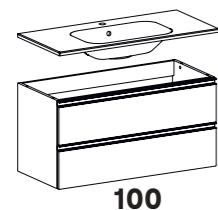

COMPOSIZIONI DA 100CM | COMPOSITIONS OF 100CM

CASSETTIERA | Drawers

BEVITLCASS1054
BEVITOCASS1054
BEVITFCASS1054
BEVITRCASS1054

+

LAVABO | Basin

BLCERLMOON0003
BLMARLPLAN0002
BLMAROPLAN0002

Vasca Centrale | Central bowl