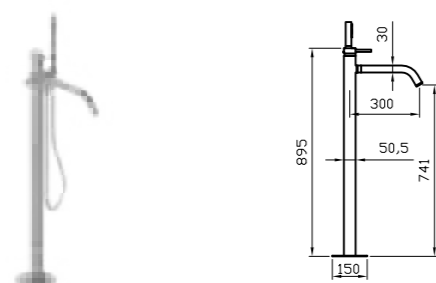

Miscelatore da terra per vasca, con dotazione.
Solo parte esterna

Standing bath mixer with shower kit.
External part only

Inox Spazzolato | Inox Brushed
BT STL X VA06

Corpo incasso BT STL X IN06 a pag 197
Concealed mixer BT STL X IN06 p. 197