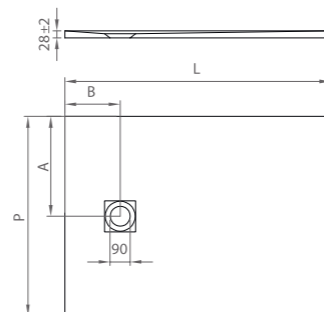

Waste cover

Stainless steel grid **BP RIC C GSTO** included
Finished grid **BP GRI ... STON** not included

Piletta **BR PIL 3** a pag 303
Waste **BR PIL 3** p. 303

STONE

PxL mm	Codice Code	A	B
700x700	BP MAR ... STON 7070	350	350
700x900	BP MAR ... STON 7090	350	350
700x1000	BP MAR ... STON 7010	350	350
700x1200	BP MAR ... STON 7012	350	450
700x1400	BP MAR ... STON 7014	350	450
700x1500	BP MAR ... STON 7015	350	450
700x1600	BP MAR ... STON 7016	350	550
700x1700	BP MAR ... STON 7017	350	550
700x1800	BP MAR ... STON 7018	350	550
800x800	BP MAR ... STON 8080	400	400
800x1000	BP MAR ... STON 8010	400	350
800x1200	BP MAR ... STON 8012	400	450
800x1400	BP MAR ... STON 8014	400	450
800x1500	BP MAR ... STON 8015	400	450
800x1600	BP MAR ... STON 8016	400	550
800x1700	BP MAR ... STON 8017	400	550
800x1800	BP MAR ... STON 8018	400	550
900x900	BP MAR ... STON 9090	450	450
900x1000	BP MAR ... STON 9010	450	350
900x1200	BP MAR ... STON 9012	450	450
900x1400	BP MAR ... STON 9014	450	450
900x1500	BP MAR ... STON 9015	450	450
900x1600	BP MAR ... STON 9016	450	550
900x1700	BP MAR ... STON 9017	450	550
900x1800	BP MAR ... STON 9018	450	550
1000x1000	BP MAR ... STON 1010	500	500
Semitondo | Semicircular			
800x800	BP MAR ... STOS 8080	400	400
900x900	BP MAR ... STOS 9090	450	450

Copripiletta | Waste cover	
120x120	BP GRI ... STON