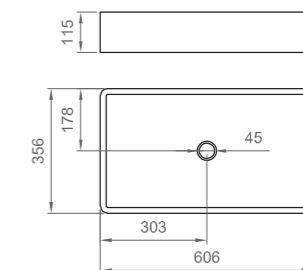

Lavabo in ceramica, senza troppo pieno
Ceramic basin, without overflow

Bianco lucido | Glossy white
BL CER L MUSA 0004

Bianco opaco | Matt white
BL CER O MUSA 0004

Pilette in finitura a pag 116
Waste finishes p. 116