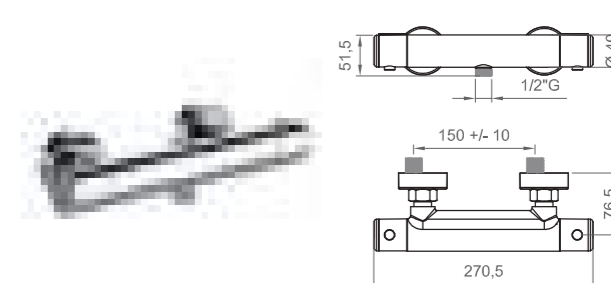

Miscelatore esterno doccia termostatico,
bottono di sicurezza e sistema "cool body"

Exposed thermostatic shower mixer,
safety button and "cool body" technology

Cromo | Chrome
BT TRM C ES07