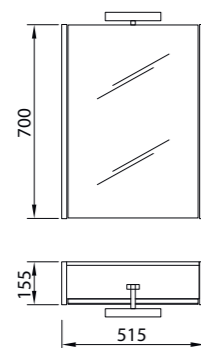

SMILE

Specchio contenitore
con 1 ante battente e lampada a LED
Mirror cabinet, 1 door with LED light

● Bianco frassinato | White ash
BE SMI B SPEC 5171

● Rovere chiaro | Light oak
BE SMI N SPEC 5171

● Olmo | Elm
BE SMI O SPEC 5171

L 515 mm

RAEE