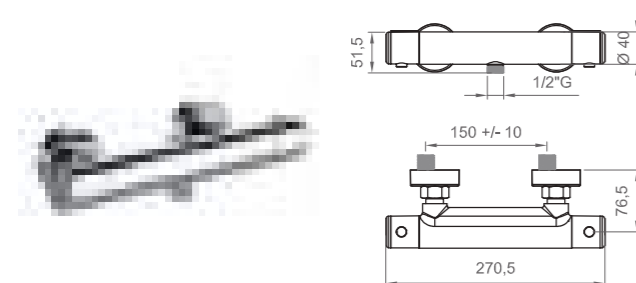

Miscelatore esterno doccia termostatico, bottone di
sicurezza e sistema "cool body"
Exposed thermostatic shower mixer,
safety button and "cool body" technology

Cromo | Chrome
BT TRM C ES07