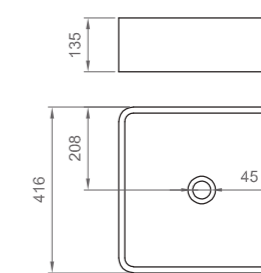

Lavabo in ceramica, senza troppo pieno
Ceramic basin, without overflow

Bianco lucido | Glossy white
BL CER L MUSA 0011

Bianco opaco | Matt white
BL CER O MUSA 0011

Basalto opaco | Matt basalt
BL CER B MUSA 0011

Cappuccino opaco | Matt cappuccino
BL CER P MUSA 0011

Nero opaco | Matt black
BL CER N MUSA 0011

Pilette in finitura a pag 116
Waste finishes p. 116