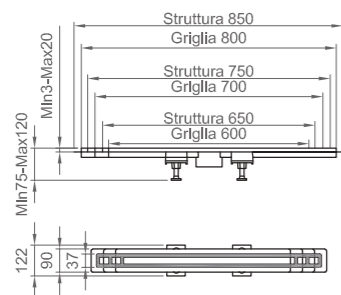

CANALINA | DRAIN SYSTEMS

Canalina doccia per scarico a pavimento
comprensiva di sifone piatto Ø 40mm.
Griglia piastrellabile "double face" in alluminio.
Telo impermeabilizzante non compreso
nell'imballo. Materiale prodotto: alluminio + ABS

Floor drain system for shower, with flat trap, Ø 40 mm
Tileable "double face" aluminium shower grid.
Water-proofing sheet not included.
Materials: aluminium + ABS

L 600 mm
Alluminio satinato | Satin aluminium
BP CAN A 0060

L 700 mm
Alluminio satinato | Satin aluminium
BP CAN A 0070

L 800 mm
Alluminio satinato | Satin aluminium
BP CAN A 0080