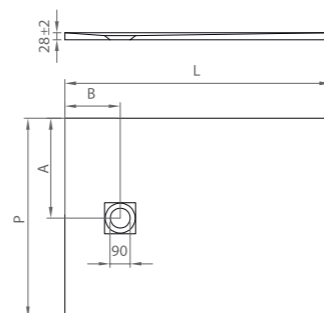

STONE

CARATTERISTICHE | TECHNICAL SPECS

Materiale

Il composito di marmo è un materiale composito di resina e cariche minerali e rivestito da Gelcoat ISO-NPG-H

Materials

Composite marble is a composite material of resin and mineral fillers and coated with ISO-NPG-H Gelcoat

Specifiche

Piatto doccia ultrapiatto con texture effetto pietra
Superficie antiscivolo

Trattamento superficiale antibatterico con certificazione ISO-NPG-H.

Facile da tagliare con disco diamantato
Disponibile in 27 misure e 5 colori

Specifications

Ultra-flat shower tray with stone effect texture
Non-slip surface

Antibacterial surface treatment with ISO certification NPG-H.

Easy to cut with diamond disc
Available in 27 sizes and 5 colors

Installazione

A filo pavimento o in appoggio.

Installation

Flush to floor or raised.

Copripiletta

Griglia in acciaio inox **BP RIC C GSTO** inclusa
Griglia in finitura **BP GRI W STON** non inclusa

Waste cover

Stainless steel grid **BP RIC C GSTO** included
Finished grid **BP GRI W STON** not included

FINITURE | FINISHES

Piletta **BR PIL 3** a pag 303
Waste **BR PIL 3** p. 303

STONE

PxL mm	Codice Code	A	B
700x700	BP MAR O STON 7070	350	350
700x900	BP MAR O STON 7090	350	350
700x1000	BP MAR O STON7010	350	350
700x1200	BP MAR O STON7012	350	450
700x1400	BP MAR O STON7014	350	450
700x1500	BP MAR O STON 7015	350	450
700x1600	BP MAR O STON 7016	350	550
700x1700	BP MAR O STON 7017	350	550
700x1800	BP MAR O STON 7018	350	550
800x800	BP MAR O STON 8080	400	400
800x1000	BP MAR O STON 8010	400	350
800x1200	BP MAR O STON 8012	400	450
800x1400	BP MAR O STON 8014	400	450
800x1500	BP MAR O STON 8015	400	450
800x1600	BP MAR O STON 8016	400	550
800x1700	BP MAR O STON 8017	400	550
800x1800	BP MAR O STON 8018	400	550
900x900	BP MAR O STON 9090	450	450
900x1000	BP MAR O STON 9010	450	350
900x1200	BP MAR O STON 9012	450	450
900x1400	BP MAR O STON 9014	450	450
900x1500	BP MAR O STON 9015	450	450
900x1600	BP MAR O STON 9016	450	550
900x1700	BP MAR O STON 9017	450	550
900x1800	BP MAR O STON 9018	450	550
1000x1000	BP MAR O STON 1010	500	500
Semitondo | Semicircular			
800x800	BP MAR O STOS 8080	400	400
900x900	BP MAR O STOS 9090	450	450

Copripiletta | Waste cover	
120x120	BP GRI W STON