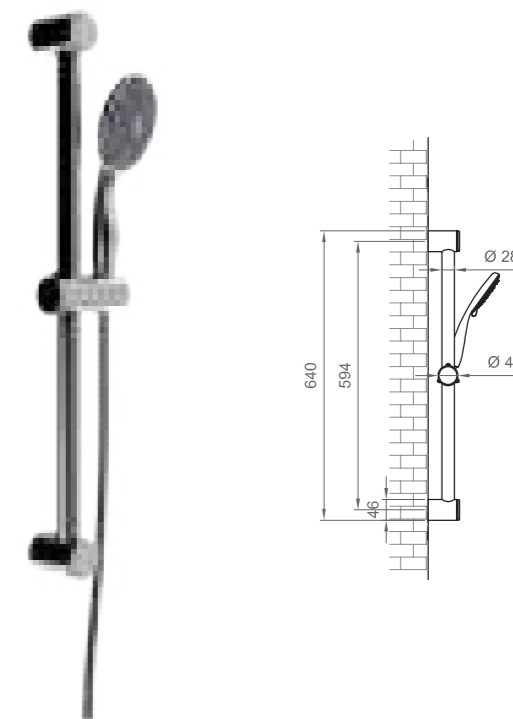

Asta doccia tonda.
Flessibile a doppia aggraffatura (1500mm).
Doccetta in ABS, 3 getti/5 funzioni.

Round chrome shower rail.
Double interlock hose (1500 mm).
ABS handset, triple jet/5-setting.

Cromo | Chrome

BN AST C AS07