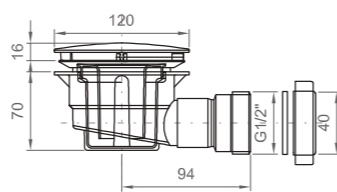

Piletta sifonata completamente ispezionabile,
foro piatto doccia Ø 90 mm.
Coperchio: ABS rivestito in acciaio inox, Ø 120.

Fully serviceable shower waste with trap for Ø 90 mm
shower tray hole
Waste cover: stainless steel coated ABS, Ø 120.

Cromo | Chrome

BR PIL 2

Per piatto doccia Carpet e Solilux
For Carpet and Solilux shower trays