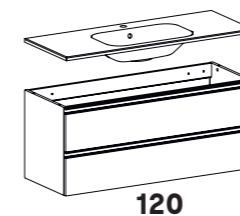

COMPOSIZIONI DA 120CM | COMPOSITIONS OF 120CM

CASSETTIERA | Drawers

BEVITLCASS1254
BEVITOCASS1254
BEVITFCASS1254
BEVITRCASS1254

+

LAVABO | Basin

Vasca Centrale | Central bowl
BLCERLMOON0004
BLMARLPLAN0006
BLMAROPLAN0006