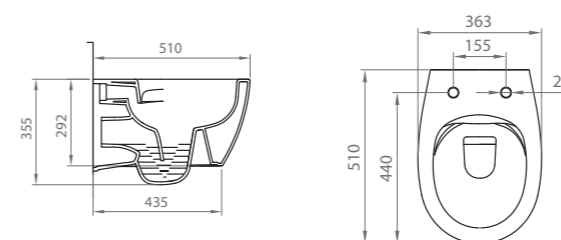

BC KTE G BIDE

●
Nero opaco | Matt black

BC KTE K BIDE

KITE SOSPESI | WALL MOUNTED KITE

Vaso sospeso, installazione filo parete.
Rimless - senza brida, volume di sciacquo 4l.
Ceramica vetro china, accessori per il fissaggio inclusi, sedile non incluso.