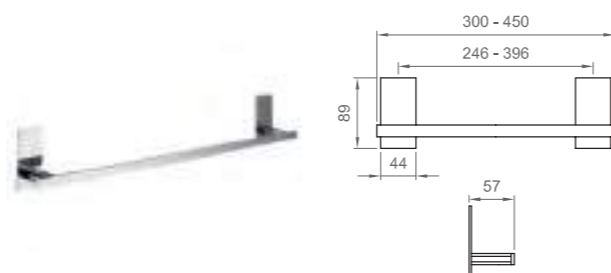

Portasalviette
Towel holder

Cromo | Chrome
BH BLA C SA03

Cromo | Chrome
BH BLA C SA04

L 300 mm
L 450 mm