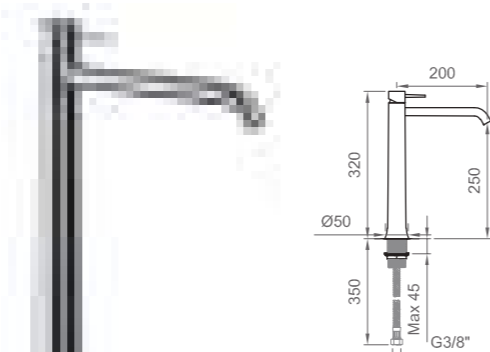

Miscelatore lavabo alto senza scarico
Basin mixer with high spout, no drain

Cromo | Chrome
BT NOV C LA02