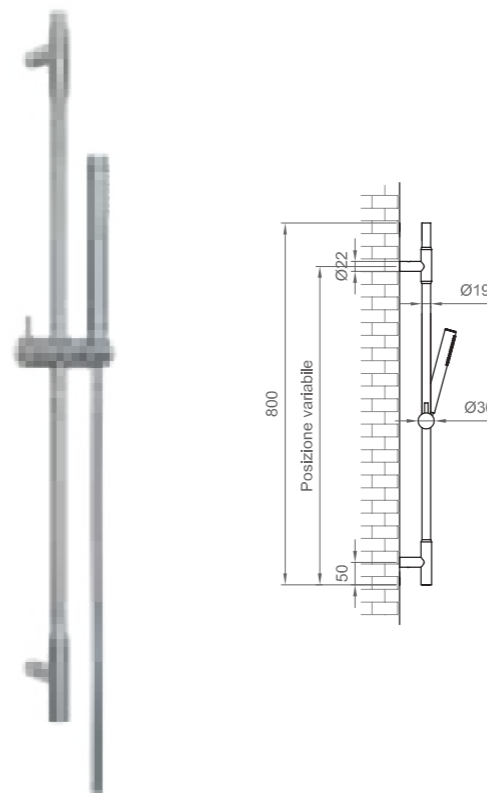

ROUND

Asta doccia tonda.
Flessibile antitorsione conico (1500mm).
Doccetta in ABS ad una funzione.

Round chrome shower rail.
Conical anti-twist hose (1500 mm).
ABS handset with one setting.

Cromo | Chrome

BN AST C AS60