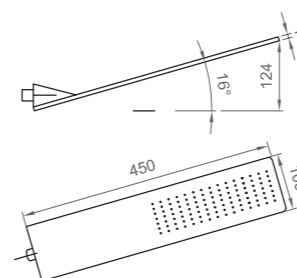

SBALZO | CANTILEVERED

ACCIAIO INOX | STAINLESS STEEL

Soffione in acciaio inox, 7 mm, con erogazione effetto **PIOGGIA** e sistema di attacco a muro.

7 mm stainless steel **RAIN** shower head, with wall mounting system

100x450 mm

Cromo | Chrome
BN SOF X SF40