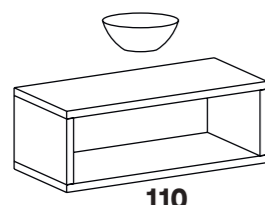

CONSOLLE | Console

BETEONCONS1140
BETEOCCONS1140
BETEORCONS1140

+

LAVABO | Basin

LAVABO D'APPOGGIO
Countertop basin
pag. 93

Disponibili gambe in finitura |
Legs available in finish
BETEO_GAMB

110