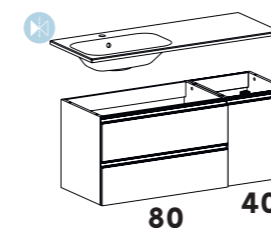

CASSETTIERA | Drawers

BEVITLCASS8054
BEVITOCASS8054
BEVITFCASS8054
BEVITRCASS8054

+

VANO A GIORNO | open compartment

BEVITLVANO4054
BEVITOVANO4054
BEVITFVANO4054
BEVITRVANO4054

+

LAVABO | Basin

Vasca Sinistra | Left bowl
BLMARLPLAN0004
BLMAROPLAN0004
Vasca Destra | Right bowl
BLMARLPLAN0005
BLMAROPLAN0005