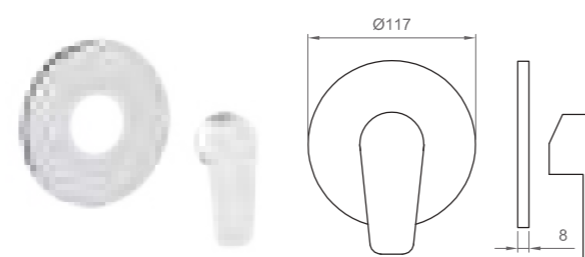

Set esterno per incasso doccia UNIVERSALE,
1 via: piastra + leva

External set for UNIVERSAL concealed 1-way shower
mixer: plate + handle

Cromo | Chrome
BT EST C IN01

Corpo incasso a pag 206
Concealed mixer p. 206