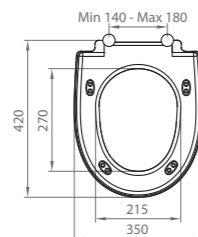

SEDILE SAIL | SAIL SEAT

Sedile termoindurente con chiusura soft-close e sgancio rapido

Slim thermoset seat, with soft-close and quick release system

Bianco lucido | Glossy white

BS SAI L 0001

Abbinabile al vaso
To use with the WC

BC SAI L VASO

BC SAI L VASO 0001