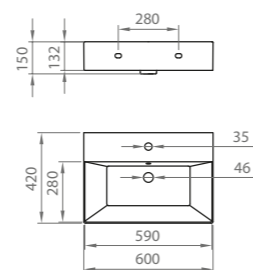

LAVABI SOSPESI | FLOATING BASINS
CUBA

CERAMICA | CERAMIC

Lavabo in ceramica con vasca centrale, con troppo pieno e foro per miscelatore
Ceramic basin, central bowl, integrated overflow and mixer hole

L 600 mm
Bianco lucido | Glossy white
BL CER L CUBA 0060