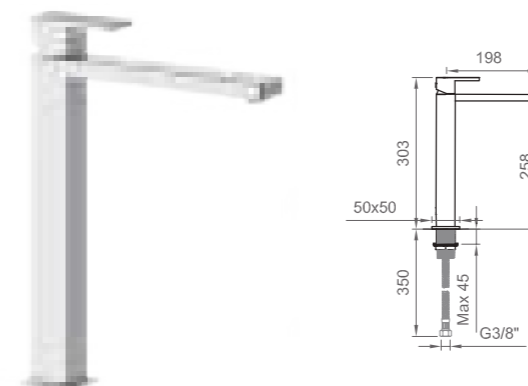

ITALIA R

Miscelatore lavabo alto senza scarico
Basin mixer with high spout without waste

●
Cromo | Chrome
BT ITR C LA05

*Disponibile fino ad esaurimento scorte
*While supplies last.