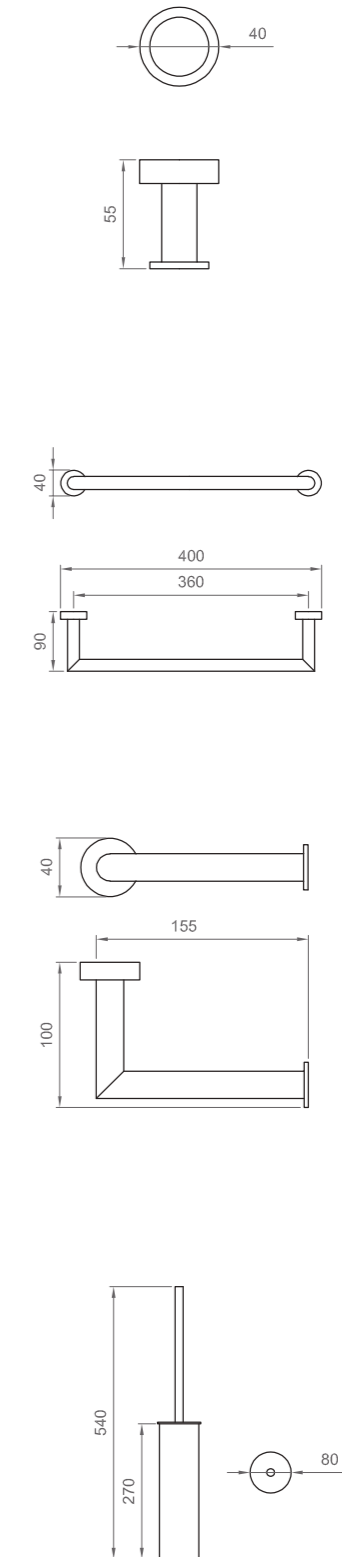

QUATTRO

Kit comprensivo di coppia di appendini,
portarotolo, portasalviette 400 mm e portascopino.

Full set including hooks (pair), paper holder,
towel holder (400 mm) and brush holder.

BH QUAC KIT 1