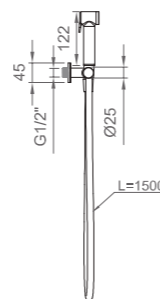

DOCGETTA SANITARIA | SHOWER KIT FOR WC