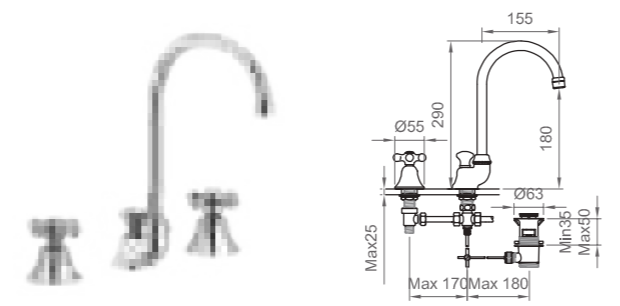

Batteria lavabo con collo girevole e scarico
Deck-mounted basin tap with swivel spout and drain

Cromo | Chrome
BT VIA C LA07