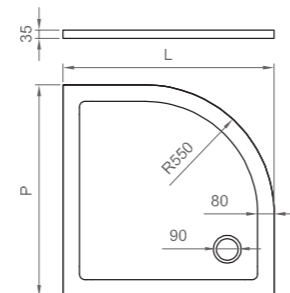

PIATTO SEMICIRCOLARE* SEMICIRCULAR TRAY*