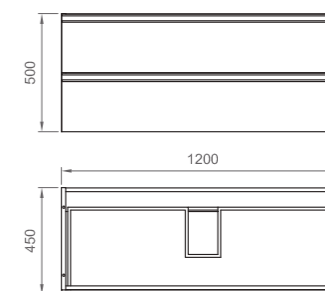

VITO

Piano top a pag 46
Countertops p. 46

Lavabi a pag 89
Basins p. 89

Piano top a pag 46
Countertops p. 46

Lavabi a pag 89
Basins p. 89

VITO

Piano top a pag 46
Countertops p. 46

Lavabi a pag 89
Basins p. 89

Piano top a pag 46
Countertops p. 46

Lavabi a pag 89
Basins p. 89