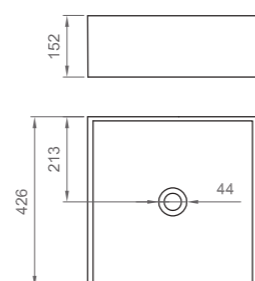

Lavabo in composito di marmo, senza troppo pieno
Composite marble basin without overflow

- Bianco lucido | Glossy white
  BL MAR L SHAR 0002
- Bianco opaco | Matt white
  BL MAR O SHAR 0002

Pilette a pag 117
Wastes p. 117