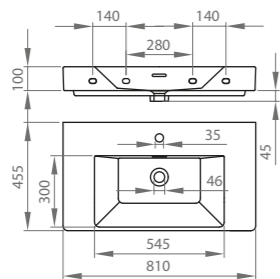

LAVABI SOSPESI | FLOATING BASINS
MALIBU

CERAMICA | CERAMIC

Lavabo in ceramica con vasca centrale, con troppo pieno e foro per miscelatore
Ceramic basin, central bowl, integrated overflow and mixer hole

L 810 mm
Bianco lucido | Glossy white
BL CER L MALI 0080