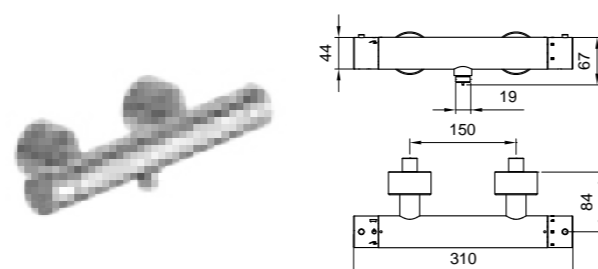

Miscelatore esterno doccia termostatico,
bottone di sicurezza

Exposed Thermostatic mixer for shower, "safety button"

Inox Spazzolato | Inox Brushed

BT STL X TR03