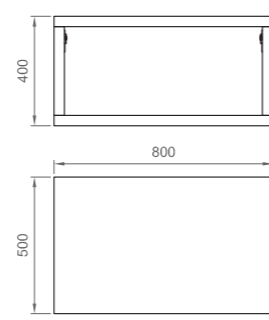

Grigio cemento | Concrete grey
BE TEO C CONS 1140

Rovere | Oak
BE TEO R CONS 1140

L 1100 mm

Cassetto a pag 68
Drawer p. 68

Inserto a pag 69
Insert p. 69

Gambe a pag 73
Legs p. 73

Lavabi d'appoggio a pag 93
Countertop basins p. 93