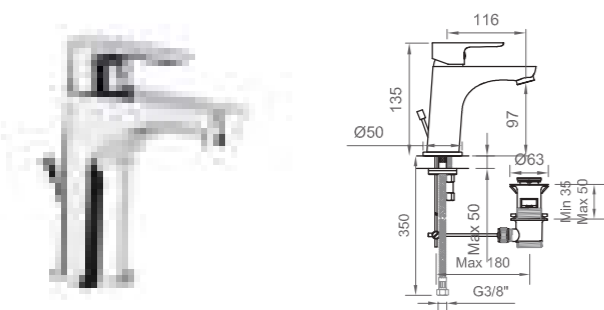

●
Cromo | Chrome
BT VIA C VA03

ECOSTYLE

CARTUCCIA | CARTRIDGE

ø35 mm
Tutti i modelli
All models

ECOSTYLE

Miscelatore lavabo con scarico
Basin mixer with drain

 Cromo | Chrome
BT EST C LA01

Miscelatore bidet con scarico, aeratore orientabile
Bidet mixer with drain and swivelling aerator