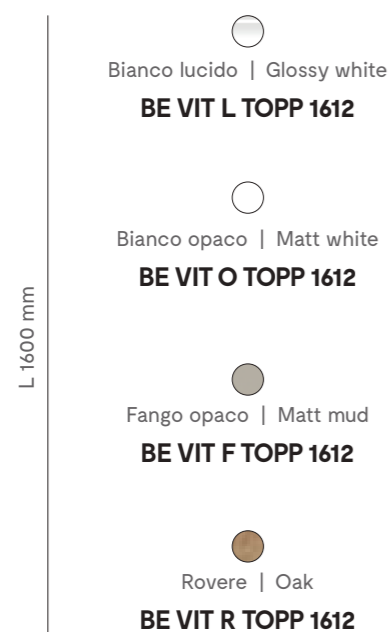

Piano top per base con lavabo d'appoggio
Countertop for base with countertop basin