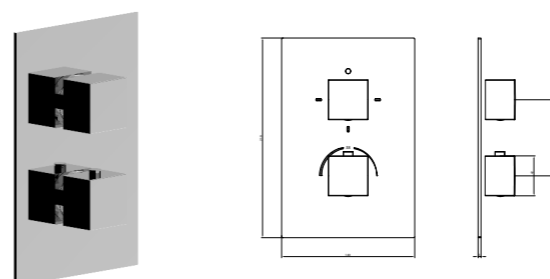

Set esterno per incasso termostatico universale 3 vie square
External set for thermostatic concealed body 3 ways square

Cromo | Chrome
BT TRM C IN11

Corpo incasso a pag 207
Concealed mixer p. 207