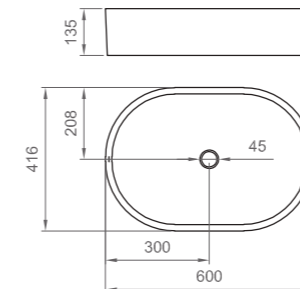

LAVABI D'APPOGGIO | COUNTERTOP BASINS
MUSA

CERAMICA | CERAMIC

Lavabo in ceramica, senza troppo pieno
Ceramic basin, without overflow

Bianco lucido | Glossy white
BL CER L MUSA 0002

Bianco opaco | Matt white
BL CER O MUSA 0002

Basalto opaco | Matt basalt
BL CER B MUSA 0002

Cappuccino opaco | Matt cappuccino
BL CER P MUSA 0002

Nero opaco | Matt black
BL CER N MUSA 0002

Pilette in finitura a pag 116
Waste finishes p. 116