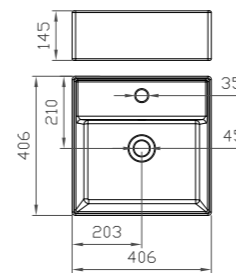

LAVABI D'APPOGGIO | COUNTERTOP BASINS
OLIMPIA

CERAMICA | CERAMIC

Lavabo in ceramica, con troppo pieno e foro per miscelatore
Ceramic basin with integrated overflow and mixer hole

406x406 mm
Bianco lucido | Glossy white
BL CER L OLIM 0003

Pilette a pag 118
Wastes p. 118