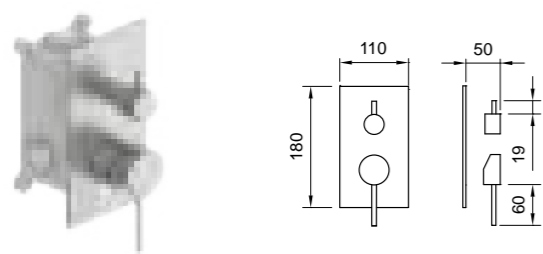

STILOX

Set esterno per incasso doccia UNIVERSALE, 2 vie:
piastra + leva

External set for UNIVERSAL concealed 2-way shower:
plate + handle

Inox Spazzolato | Inox Brushed

BT STL X DO02

Corpo incasso BTSTL X IN02 a pag 197
Concealed mixer BT STL X IN02 p. 197