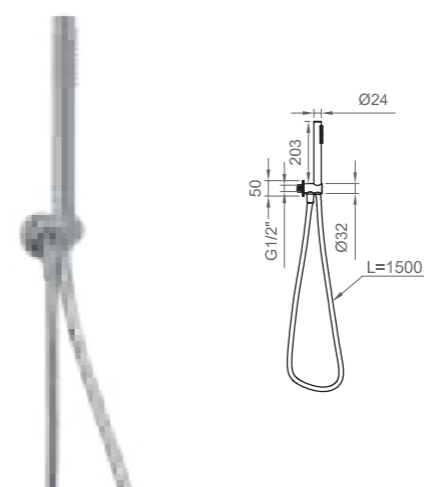

KIT DOCCIA | SHOWER KITS

Supporto doccia fisso in ottone con presa acqua integrata. Flessibile antitorsione 1500 mm
Doccetta in ottone.
Fixed brass wall bracket with concealed water outlet.
1500 mm anti-twist hose and brass stick handset.

●
Cromo | Chrome
BN KIT C KI22