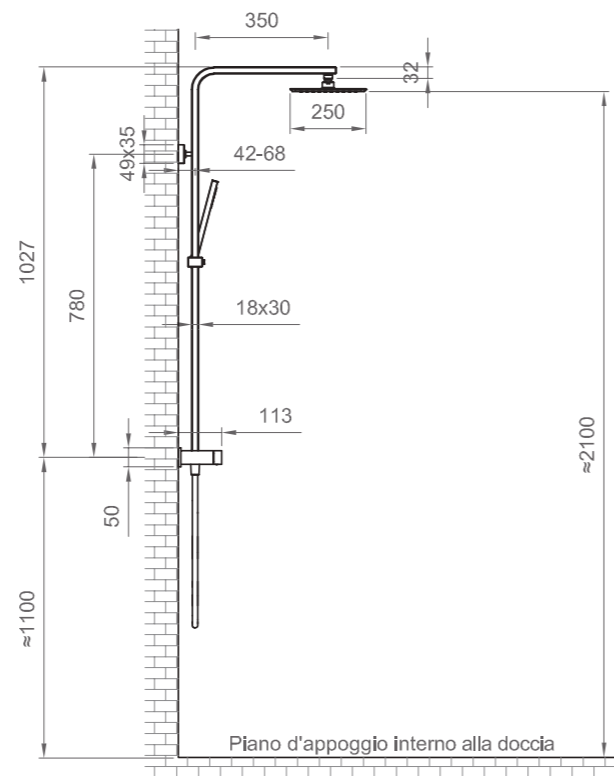

SQUARE

Colonna con presa d'acqua a muro dotata di deviatore a 2 vie in dischi ceramici.
Soffione in acciaio inox 250x250mm.
Flessibile antitorsione conico (1500mm).
Doccetta in ottone.

Column with wall-mounted water outlet, equipped with 2-way ceramic disk diverter.
250 x 250 mm stainless steel shower head
Conical anti-twist hose (1500 mm).
Brass handset.

Cromo | Chrome

BN COL C QPRE 0013