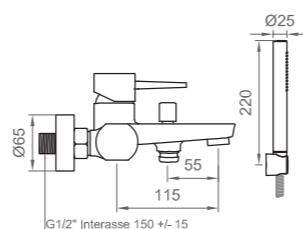

Miscelatore esterno vasca con dotazione
Exposed bath mixer with shower kit

Cromo | Chrome
BT NOV C VA02