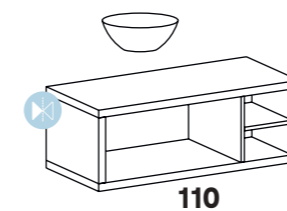

BETEONCASC1140
BETEOCCASC1140
BETEORCASC1140

+

LAVABO | Basin

LAVABO D'APPOGGIO
Countertop basin
pag. 93

Disponibili gambe in finitura | Legs available in finish
BETEO_GAMB | € 173,74

110

TEO

**CONSOLLE** | Console