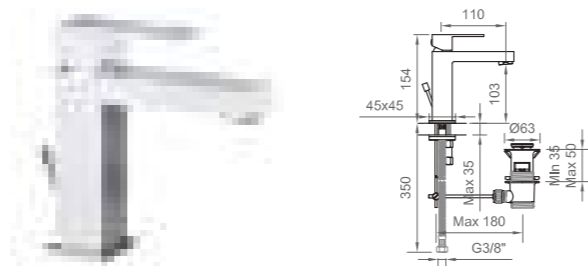

ø35 mm
Restanti modelli
All other models

ITALIA R

Miscelatore lavabo con scarico
Basin mixer with drain

●
Cromo | Chrome
BT ITR C LA01

*Disponibile fino ad esaurimento scorte
*While supplies last.

Miscelatore lavabo con scarico
Basin mixer with drain