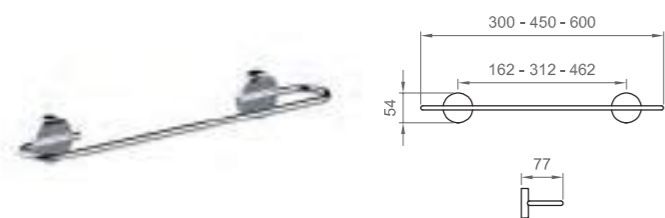

JOY

Portasalviette
Towel holder

● Cromo | Chrome
BH JOY C SA03

● Cromo | Chrome
BH JOY C SA04

● Cromo | Chrome
BH JOY C SA06

L 300 mm

L 450 mm

L 600 mm

● Cromo | Chrome
BH JOY C PS01