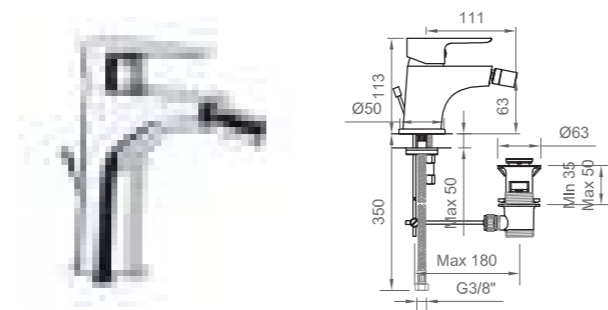

Miscelatore bidet con scarico, aeratore orientabile
Bidet mixer with drain and swivelling aerator

Cromo | Chrome
BT EST C BI01