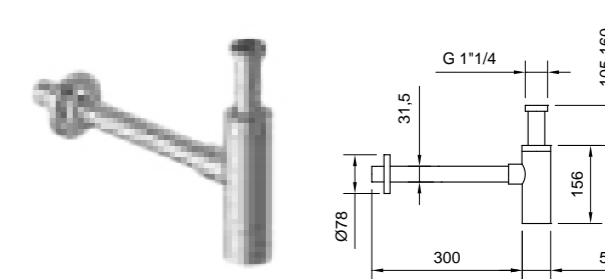

Sifone tondo 1"1/4
1"1/4 round trap

Inox Spazzolato | Inox Brushed
BT STL X VR40