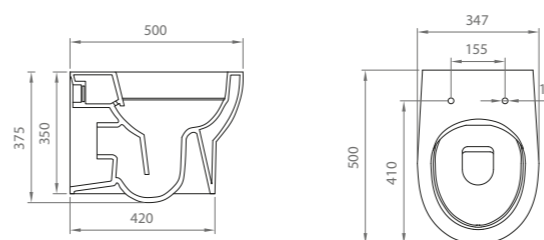

SAIL SOSPESI | WALL MOUNTED SAIL

Vaso sospeso, installazione filo parete.
Rimless - senza brida, volume di sciacquo 4l.
Ceramica vetro china, accessori per il fissaggio inclusi, sedile non incluso.

Wall-mounted WC, back to wall, rimless, water flush 4 ltr.
Vitreous china, fixing kit included, seat not included

Bianco lucido | Glossy white
BC SAI L VASO 0001

Sedile a pag 240
Seat p. 240