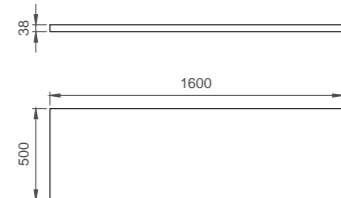

TEO

Piano sospeso L 1600 mm
Floating countertop L 1600 mm

Grigio nuvola | Cloud grey
BE TEO N TOPP 1604

Grigio cemento | Concrete grey
BE TEO C TOPP 1604

Rovere | Oak
BE TEO R TOPP 1604

L 1600 mm

Staffe regolabili a pag 74
Adjustable brackets p. 74

Gambe a pag 73
Legs p. 73

Lavabi d'appoggio a pag 93
Countertop basins p. 93