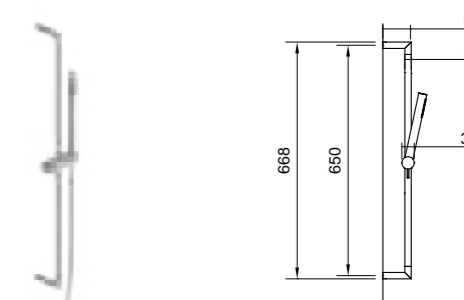

Asta doccia tonda in acciaio inox spazzolato.
Flessibile antitorsione conico (1500mm).
Doccetta in acciaio inox spazzolato ad una funzione

Round brushed stainless steel shower rail
Conical anti-twist hose (1500mm)
Brushed stainless steel handset with one setting

Inox Spazzolato | Inox Brushed

BN STL X AS41