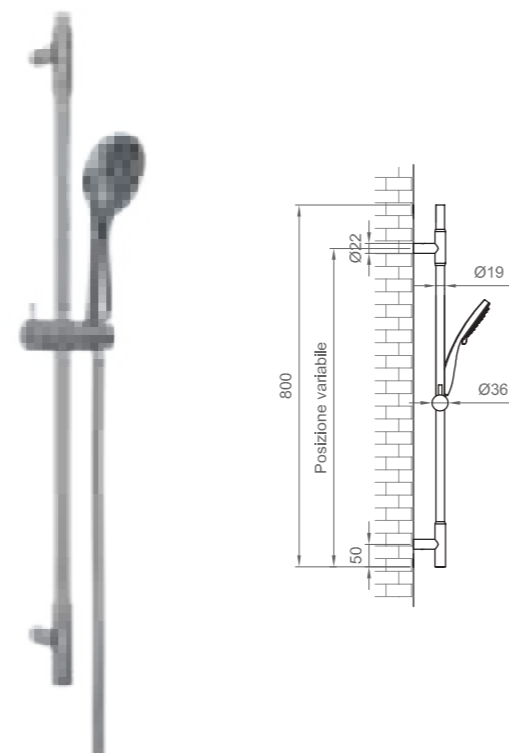

Asta doccia tonda.
Flessibile antitorsione conico (1500mm).
Doccetta in ABS a due funzioni.

Round chrome shower rail.
Conical anti-twist hose (1500 mm).
ABS handset with two settings.

Cromo | Chrome

BN AST C AS61