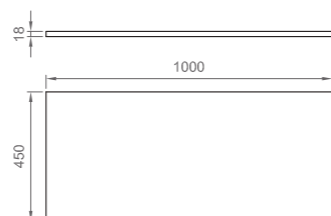

VITO

Base per lavabo a pag 44
Basin base p. 44

Base per lavabo a pag 45
Basin base p. 45

VITO

Base per lavabo a pag 45
Basin base p. 45

Base per lavabo a pag 45
Basin base p. 45