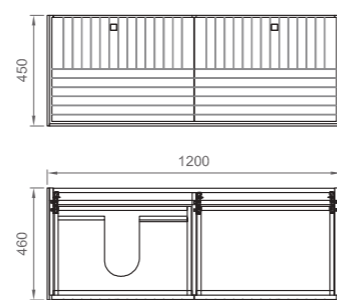

L 790 mm

○
Bianco opaco | Matt white
BE OLI B BASE 8045

●
Grigio opaco | Matt grey
BE OLI M BASE 8045

Gambe a pag 83
Legs p. 83

Lavabi integrati a pag 89
Integrated basins p. 89

Base per lavabo integrato,
2 cassetti + 2 cassetti interni reversibili
utilizzabili con lavabi integrati vasca sx o dx
Inset basin base, 2 drawers + 2 interior reversible drawers usable
with insert basin, bowl on left or on right