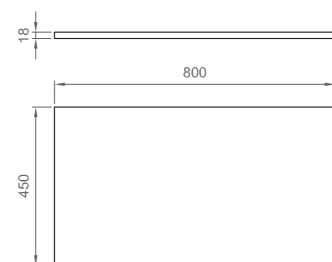

VITO

Base per lavabo a pag 44
Basin base p. 44

Base per lavabo a pag 45
Basin base p. 45

VITO

Base per lavabo a pag 45
Basin base p. 45

Base per lavabo a pag 45
Basin base p. 45