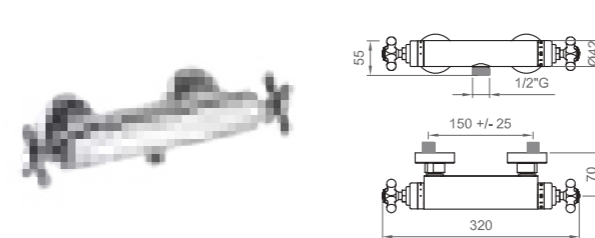

Miscelatore esterno doccia termostatico
Exposed thermostatic shower mixer

●
Cromo | Chrome
BT TRM C ES03