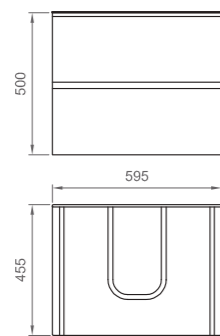

SMILE

Base per lavabo 2 cassetti
+ lavabo integrato
Inset basin base, 2 drawers
+ inset basin

SMILE

Base per lavabo integrato, 2 cassetti
Inset basin base, 2 drawers

-  Bianco frassinato | White ash
BE SMI B CASS 5950
-  Rovere chiaro | Light oak
BE SMI N CASS 5950
-  Olmo | Elm
BE SMI O CASS 5950