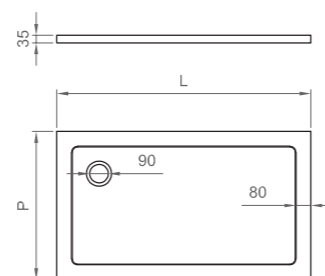

PIATTO RETTANGOLARE O QUADRATO RECTANGULAR OR SQUARE TRAY