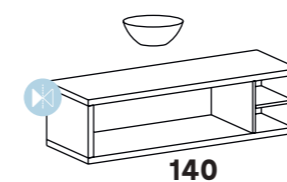

Disponibili gambe in finitura | Legs available in finish
BETEO_GAMB | € 173,74

140

**CONSOLLE** | Console

BETEONCONS1440
BETEOCCONS1440
BETEORCONS1440

+

INSERTO | Divider insert

BETEONINSE
BETEOCINSE
BETEORINSE
BETEOAINSE