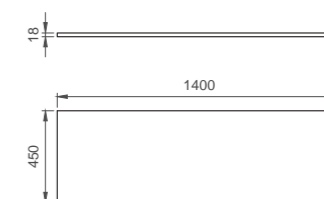

VITO

Base per lavabo a pag 44
Basin base p. 44

Base per lavabo a pag 45
Basin base p. 45

VITO

Base per lavabo a pag 45
Basin base p. 45

Base per lavabo a pag 45
Basin base p. 45