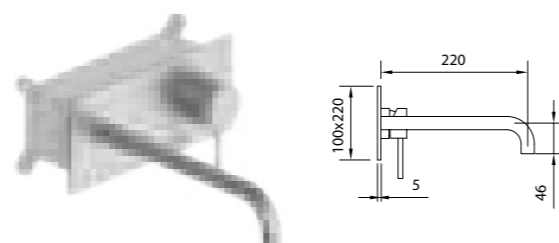

Set esterno per miscelatore lavabo parete:
piastra unica + bocca 220 mm + leva
External set for wall-mounted basin mixer:
single plate + 220 mm spout + handle

Inox Spazzolato | Inox Brushed
BT STL X LA04

Corpo incasso BT STL X IN04 a pag 197
Concealed mixer BT STL X IN04p. 197