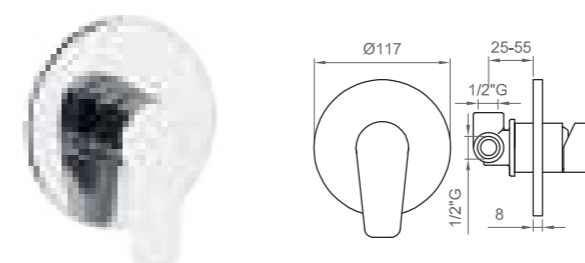

Miscelatore incasso doccia, 1 via
Concealed 1-way shower mixer

Cromo | Chrome
BT EST C DO01