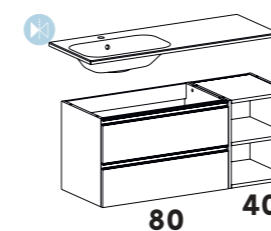

COMPOSIZIONI DA 120CM | COMPOSITIONS OF 120CM

CASSETTIERA | Drawers

BEVITLCASS1254
BEVITOCASS1254
BEVITFCASS1254
BEVITRCASS1254

+

LAVABO | Basin

Vasca Centrale | Central bowl
BLCERLMOON0004
BLMARLPLAN0006
BLMAROPLAN0006