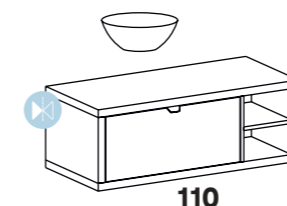

CONSOLLE | Console

BETEONCONS1140
BETEOCCONS1140
BETEORCONS1140

+

CASSETTO | Drawer

BETEONCASC7440
BETEOCCASC7440
BETEORCASC7440

+

INSERTO | Divider insert

BETEONINSE
BETEOCINSE
BETEORINSE
BETEOAINSE

+

Disponibili gambe in finitura | Legs available in finish
BETEO_GAMB | € 173,74

110

LAVABO | Basin

LAVABO D'APPOGGIO
Countertop basin
pag. 93