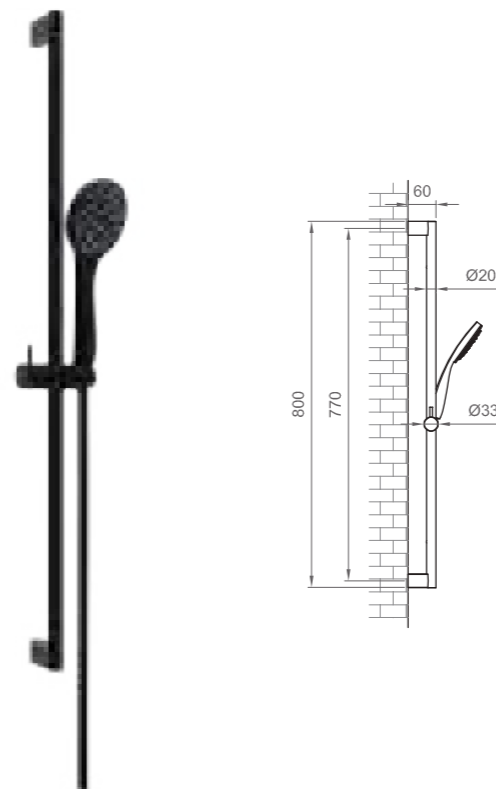

ROUND

Asta doccia tonda.
Flessibile antitorsione conico (1500mm).
Doccetta in ABS ad una funzione.

Round chrome shower rail.
Conical anti-twist hose (1500 mm).
ABS handset with one setting.

Nero opaco | Matt black

BN AST K AS42