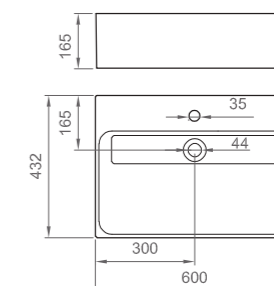

Lavabo in composito di marmo, senza troppo pieno e con foro miscelatore
Composite marble basin without overflow and with mixer hole

- Bianco lucido | Glossy white
  BL MAR L SHAR 0004
- Bianco opaco | Matt white
  BL MAR O SHAR 0004

601 x 431 mm