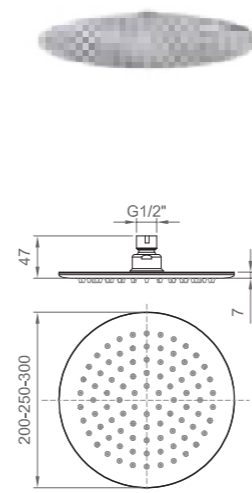

A MURO | WALL MOUNTED

ACCIAIO INOX | STAINLESS STEEL

Soffione in acciaio inox, anche per installazioni esterne, snodo orientabile
Stainless steel shower head with swivelling aerator, also for outdoor showers

- Cromo | Chrome
  BN SOF X SF24
- Cromo | Chrome
  BN SOF X SF25
- Cromo | Chrome
  BN SOF X SF26
- Cromo | Chrome
  BN SOF X SF31