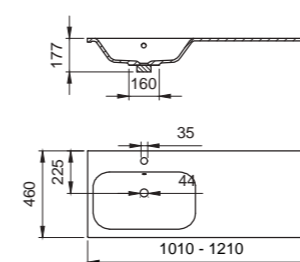

LAVABI INTEGRATI | INTEGRATED BASINS

PLANET

COMPOSITO DI MARMO | COMPOSITE MARBLE

Lavabo in composito di marmo, vasca sinistra, con troppo pieno integrato e foro per miscelatore

Composite marble basin, bowl on left, with integrated overflow and mixer hole

- L 1010 mm Bianco lucido | Glossy white **BL MAR L PLAN 0007** Bianco opaco | Matt white **BL MAR O PLAN 0007**
- L 1210 mm Bianco lucido | Glossy white **BL MAR L PLAN 0004** Bianco opaco | Matt white **BL MAR O PLAN 0004**