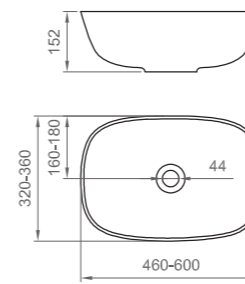

LAVABI D'APPOGGIO | COUNTERTOP BASINS
SLIM

COMPOSITO DI MARMO |
COMPOSITE MARBLE

Lavabo in composito di marmo, senza troppo pieno
Composite marble basin without overflow

1. Bianco lucido | Glossy white
     BL MAR L SLIM 0002
   - Bianco opaco | Matt white
     BL MAR O SLIM 0002
   - Bianco lucido | Glossy white
     BL MAR L SLIM 0004
   - Bianco opaco | Matt white
     BL MAR O SLIM 0004
2. 320x460 mm
3. 360x600 mm

Pilette a pag 118
Wastes p. 118