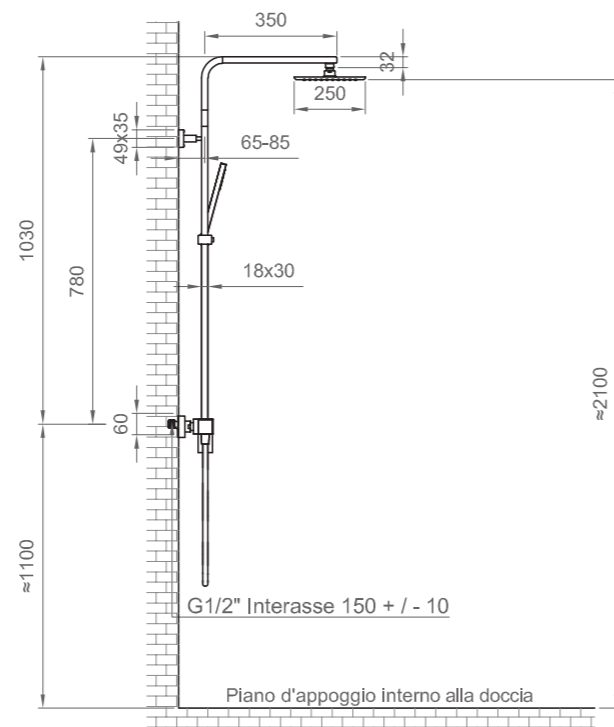

SQUARE

Colonna con miscelatore dotata di deviatore a 2 vie in dischi ceramici.
Soffione in acciaio inox 250x250mm.
Flessibile antitorsione conico (1500mm).
Doccetta in ottone.

Column with mixer equipped with 2-way ceramic disk diverter.
250 x 250 mm stainless steel shower head
Conical anti-twist hose (1500 mm).
Brass handset.

Cromo | Chrome

BN COL C QMIX 0012