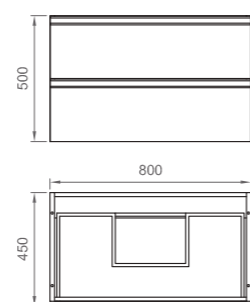

VITO

Piano top a pag 46
Countertops p. 46

Lavabi a pag 89
Basins p. 89

Piano top a pag 46
Countertops p. 46

Lavabi a pag 89
Basins p. 89

VITO

Piano top a pag 46
Countertops p. 46

Lavabi a pag 89
Basins p. 89

Piano top a pag 46
Countertops p. 46

Lavabi a pag 89
Basins p. 89