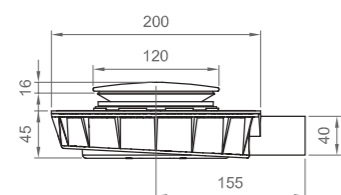

PILETTE

Piletta sifonata completamente ispezionabile,
foro piatto doccia Ø 90 mm.
Coperchio: ABS rivestito in acciaio inox, Ø 120.

Fully serviceable shower waste with trap for Ø 90 mm
shower tray hole
Waste cover: stainless steel coated ABS, Ø 120.

Ideale per installazione a filo pavimento
Ideal for flush-to-floor installation

Cromo | Chrome

BR PIL 1

Per piatto doccia Carpet e Solilux
For Carpet and Solilux shower trays