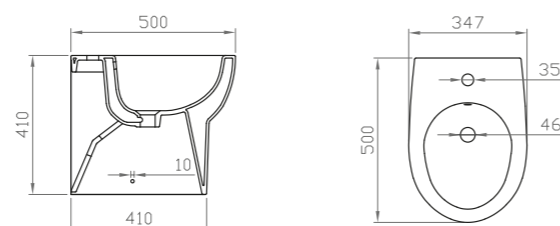

Bidet a terra, installazione filo parete con troppo pieno, foro per rubinetteria.
Ceramica vetro china, accessori per il fissaggio inclusi.

Floor-mounted bidet, back to wall with overflow, mixer hole.
Vitreous china, fixing kit included.

Bianco lucido | Glossy white
BC SAI L BIDE