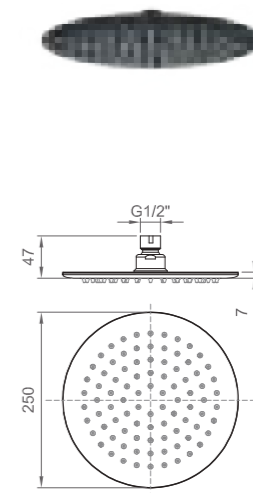

Soffione in acciaio inox, anche per installazioni esterne, snodo orientabile
Stainless steel shower head with swivelling aerator, also for outdoor showers

- Nero opaco | Matt Black
  BN SOF K SF25