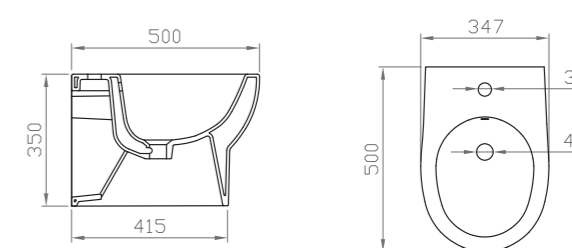

Bidet sospeso, installazione filo parete con troppo pieno, foro per rubinetteria.
Ceramica vetro china, accessori per il fissaggio inclusi.

Wall-mounted bidet, back to wall with overflow, mixer hole.
Vitreous china, fixing kit included.

Bianco lucido | Glossy white
BC SAI L BIDE 0001