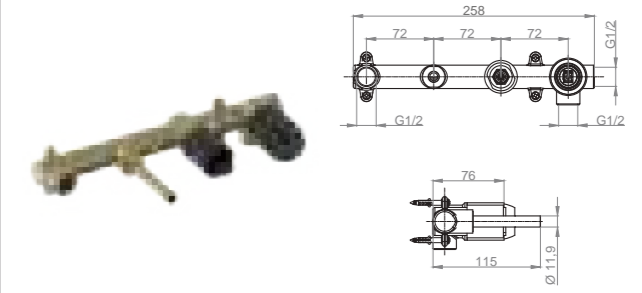

INCASSO VASCA
CONCEALED BATHTUB

Corpo incasso vasca UNIVERSALE
UNIVERSAL concealed box for bathtub

BT UNI K IN10

Serie compatibili:
Compatible with:

Versilia Nero
Italia R Nero