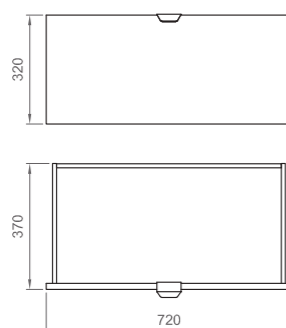

TEO

Cassetto per consolle L 800 mm
Console drawer L 800 mm

Grigio nuvola | Cloud grey
BE TEO N CASC 8040

Grigio cemento | Concrete grey
BE TEO C CASC 8040

Rovere | Oak
BE TEO R CASC 8040

L 720 mm

⚠ L'impiego del cassetto impone l'uso del sifone salvaspazio
This drawer requires a space-saving trap

BT SCAC VR42
vedi pag | see p. 120