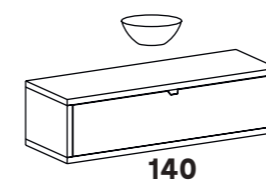

CONSOLLE | Console

BETEONCONS1440
BETEOCCONS1440
BETEORCONS1440

+

CASSETTO | Drawer

BETEONCASC1440
BETEOCCASC1440
BETEORCASC1440

+

LAVABO | Basin

LAVABO D'APPOGGIO
Countertop basin
pag. 93

Disponibili gambe in finitura | Legs available in finish
BETEO_GAMB | € 173,74

140