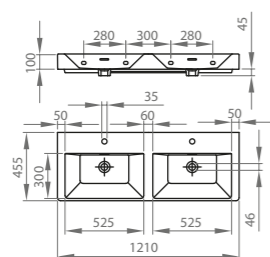

LAVABI SOSPESI | FLOATING BASINS
MALIBU

CERAMICA | CERAMIC

Lavabo in ceramica con vasca doppia, con troppo pieno e foro per miscelatore
Ceramic basin, double bowl, with integrated overflow and mixer hole

L 1210 mm

●
Bianco lucido | Glossy white
BL CER L MALI 0212