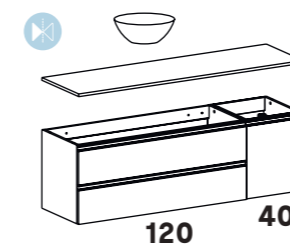

CASSETTIERA | Drawers

BEVITLCASS1254
BEVITOCASS1254
BEVITFCASS1254
BEVITRCASS1254

+

BASE UNA ANTA | 1-Door base

BEVITLBAAN4054
BEVITOBAAAN4054
BEVITFBAAN4054
BEVITRBAAN4054

+

TOP | Countertop

BEVITLTOPP1612
BEVITOTOPP1612
BEVITFTOPP1612
BEVITRTOPP1612

+

LAVABO | Basin

LAVABO D'APPOGGIO
Countertop basin
pag. 93