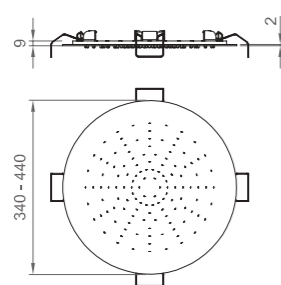

INCASSO SOFFITTO | CONCEALED OVERHEAD ACCIAIO INOX | STAINLESS STEEL

Soffione a soffitto ispezionabile tondo, fissaggio con molle, effetto PIOGGIA
Concealed, serviceable, round overhead RAIN shower head, with spring installation system

Ø 340 mm

Cromo | Chrome
BN SOF X SF41

Ø 440 mm

Cromo | Chrome
BN SOF X SF42