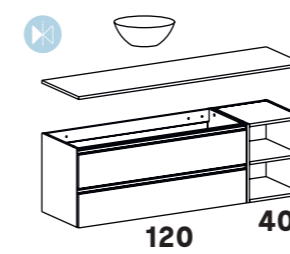

CASSETTIERA | Drawers

BEVITLCASS1254
BEVITOCASS1254
BEVITFCASS1254
BEVITRCASS1254

+

VANO A GIORNO | open compartment

BEVITLVANO4054
BEVITOVANO4054
BEVITFVANO4054
BEVITRVANO4054

+

TOP | Countertop

BEVITLTOPP1612
BEVITOTOPP1612
BEVITFTOPP1612
BEVITRTOPP1612

+

LAVABO | Basin

LAVABO D'APPOGGIO
Countertop basin
pag. 93