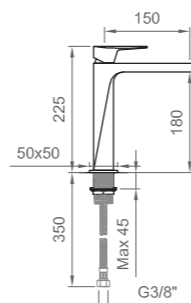

Miscelatore lavabo medio senza scarico
Basin mixer with medium spout, no drain

Cromo | Chrome

BT CON C LA03