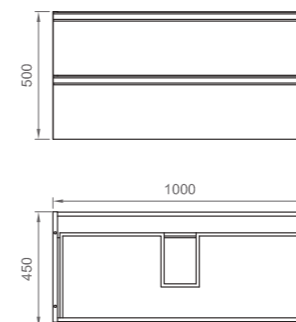

VITO

Piano top a pag 46
Countertops p. 46

Lavabi a pag 89
Basins p. 89

Piano top a pag 46
Countertops p. 46

Lavabi a pag 89
Basins p. 89

VITO

Piano top a pag 46
Countertops p. 46

Lavabi a pag 89
Basins p. 89

Piano top a pag 46
Countertops p. 46

Lavabi a pag 89
Basins p. 89