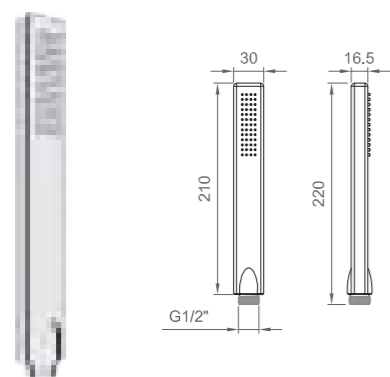

DOCCETTE | HANDSETS

Doccetta in ABS, 1 funzione
ABS handset, one setting

Cromo | Chrome
BN DOC C DO24