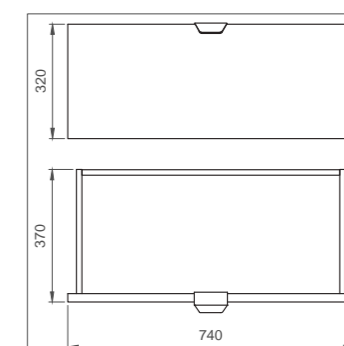

Cassetto per consolle L 1100 mm + Inserto o
consolle L 1600 mm
Console drawer L 1100 mm+ divider insert
or console L 1600 mm

Grigio nuvola | Cloud grey
BE TEO N CASC 7440

Grigio cemento | Concrete grey
BE TEO C CASC 7440

Rovere | Oak
BE TEO R CASC 7440

L 740 mm

⚠ L'impiego del cassetto impone l'uso
del sifone salvaspazio
This drawer requires a space-saving trap

BT SCA C VR42
vedi pag | see p. 120