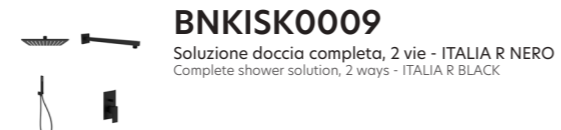

Finitura Finish
 Nero Opaco Matt Black

€ 394,67

BNKISC0009

Soluzione doccia completa, 2 vie - ITALIA R
 Complete shower solution, 2 ways - ITALIA R

Finitura Finish
 Cromo Chrome

€ 407,32

BNKISK0009

Soluzione doccia completa, 2 vie - ITALIA R NERO
 Complete shower solution, 2 ways - ITALIA R BLACK