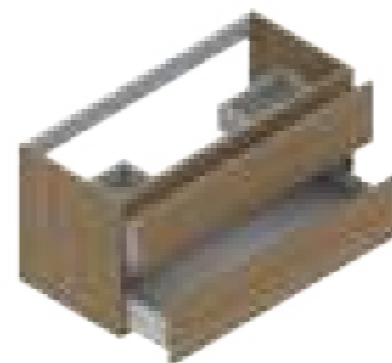

SMILE

Base per lavabo integrato, 2 cassetti
Inset basin base, 2 drawers

1. Bianco frassinato | White ash
   BE SMI B CASS 9950
2. Rovere chiaro | Light oak
   BE SMI N CASS 9950
3. Olmo | Elm
   BE SMI O CASS 9950

L 1000 mm

Lavabi integrati a pag 89
Integrated basins p. 89