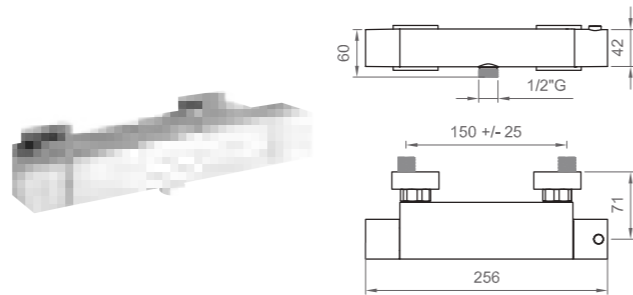

Miscelatore esterno doccia termostatico,
bottone di sicurezza
Exposed thermostatic shower mixer,
with safety button

Cromo | Chrome
BT TRM C ES02