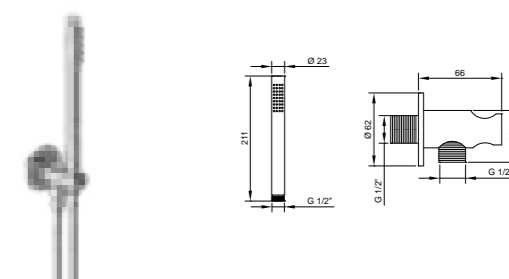

Supporto doccia fisso in acciaio inox spazzolato
con presa acqua integrata. Flessibile antitorsione
conico (1500mm). Doccetta in acciaio Inox
spazzolato

Fixed brushed stainless steel wall bracket with concealed water
outlet. Conical anti-twist hose (1500mm) and brushed stainless
steel handset

Inox Spazzolato | Inox Brushed

BN STL X KT22