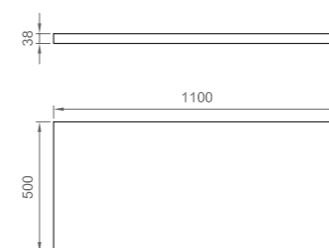

Rovere | Oak
BE TEO R TOPP 8004

L 800 mm

Staffe regolabili a pag 74
Adjustable brackets p. 74

Gambe a pag 73
Legs p. 73

Lavabi d'appoggio a pag 93
Countertop basins p. 93

TEO

Piano sospeso L 1100 mm
Floating countertop L 1100 mm