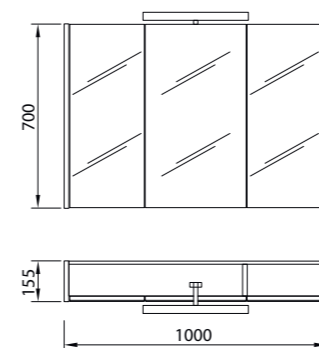

Specchio contenitore
con 3 ante battenti e lampada a LED
Mirror cabinet, 3 doors with LED light

● Bianco frassinato | White ash
BE SMI B SPEC 1073 0100

● Rovere chiaro | Light oak
BE SMI N SPEC 1073 0100

● Olmo | Elm
BE SMI O SPEC 1073 0100

L 1000 mm

RAEE