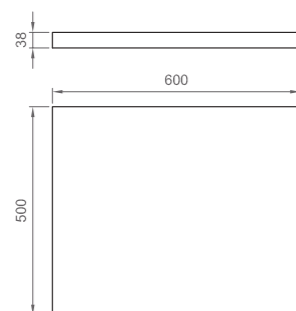

TEO

Piano sospeso L 600 mm
Floating countertop L 600 mm

Grigio nuvola | Cloud grey
BE TEO N TOPP 6004

Grigio cemento | Concrete grey
BE TEO C TOPP 6004

Rovere | Oak
BE TEO R TOPP 6004

L 600 mm

Staffe regolabili a pag 74
Adjustable brackets p. 74

Gambe a pag 73
Legs p. 73

Lavabi d'appoggio a pag 93
Countertop basins p. 93