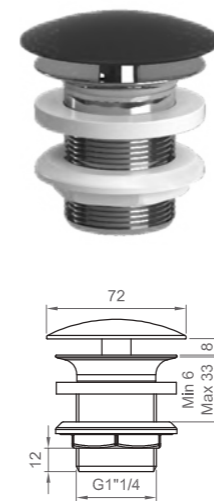

Piletta tonda 1" 1/4 click clack con calotta in ceramica e possibilità di configurarla con scarico libero
1 1/4" pop-up waste with ceramic cap and free flow option

Nero opaco | Matt black
BT SCA N VR67