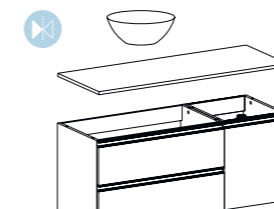

80 40

CASSETTIERA | Drawers

BEVILCASS8054
BEVITOCASS8054
BEVITFCASS8054
BEVITRCASS8054

+

TOP | Countertop

BEVITLTOPP1212
BEVITOTOPP1212
BEVITFTOPP1212
BEVITRTOPP1212

+

BASE UNA ANTA | 1-Door base

BEVITLBAAN4054
BEVITBAAN4054
BEVITFBAAN4054
BEVITRBAAN4054

+

LAVABO | Basin

LAVABO D'APPOGGIO
Countertop basin
pag. 93