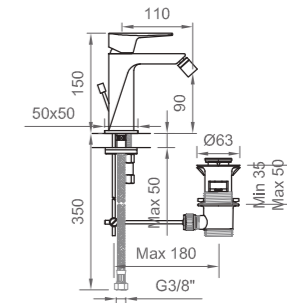

Cromo | Chrome

BT CON C BI01