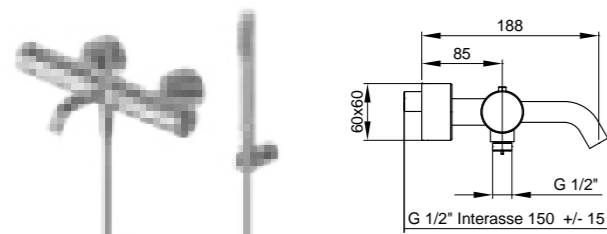

STILOX

Miscelatore esterno vasca con dotazione
Exposed bath mixer with shower kit

Inox Spazzolato | Inox Brushed
BT STL X VA01