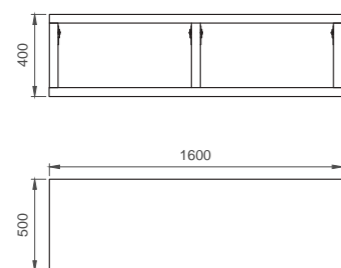

TEO

Consolle sospesa L 1600 mm
Floating console L 1600 mm

Grigio nuvola | Cloud Grey
BE TEO N CONS 1640

Grigio cemento | Concrete grey
BE TEO C CONS 1640

Rovere | Oak
BE TEO R CONS 1640

L 1600 mm

Cassetto a pag 68
Drawer p. 68

Inserto a pag 69
Insert p. 69

Gambe a pag 73
Legs p. 73

Lavabi d'appoggio a pag 93
Countertop basins p. 93