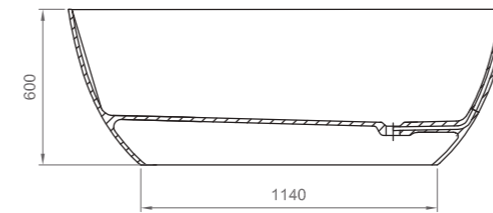

Concealed overflow
Inside depth: 436 mm
Capacity: 355 ltr
Net weight: 100 kg
Full weight: 455 kg
Feet included and adjustable
Pop-up waste included
Trap included

Bianco opaco | Matt white

BV V02