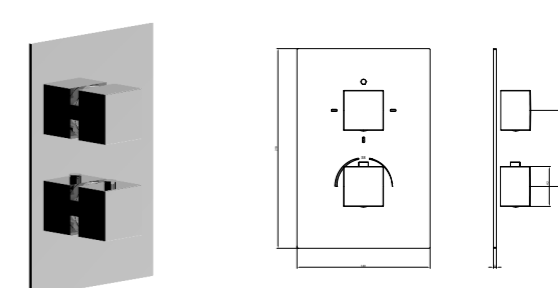

Set esterno per incasso termostatico universale 3
vie square
External set for thermostatic concealed body 3 ways square

●
Cromo | Chrome
BT TRM C IN11

Corpo incasso a pag 207
Concealed mixer p. 207