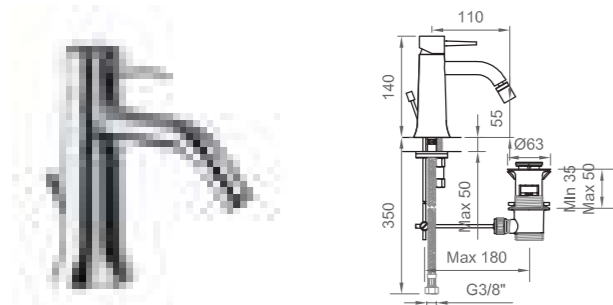

STILNOVO

Miscelatore bidet con scarico,
aeratore orientabile
Bidet mixer with drain and swivelling aerator

Cromo | Chrome
BT NOV C BI01

Corpo incasso a pag 206
Concealed mixer p. 206