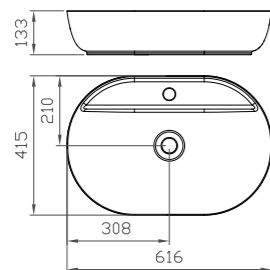

380x560 mm
Bianco lucido | Glossy white
BL CER L OLIM 0004

Pilette a pag 118
Wastes p. 118

OLIMPIA

CERAMICA | CERAMIC

Lavabo in ceramica, con troppo pieno e foro per miscelatore
Ceramic basin with integrated overflow and mixer hole