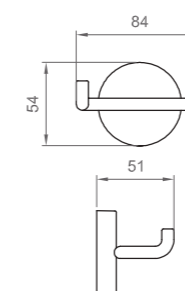

Appendiabiti doppio
Double hook

● Cromo | Chrome
BH JOY C AP01