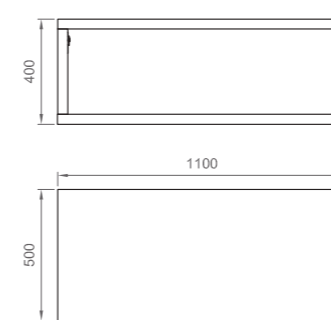

TEO

Consolle sospesa L 1100 mm
Floating console L 1100 mm

Grigio nuvola | Cloud Grey
BE TEO N CONS 1140

Grigio cemento | Concrete grey
BE TEO C CONS 1140

Rovere | Oak
BE TEO R CONS 1140

L 1100 mm

Cassetto a pag 68
Drawer p. 68

Inserto a pag 69
Insert p. 69

Gambe a pag 73
Legs p. 73

Lavabi d'appoggio a pag 93
Countertop basins p. 93