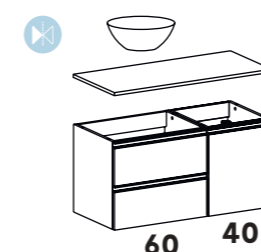

60 40

CASSETTIERA | Drawers

BEVILCASS6054
BEVITOCASS6054
BEVITFCASS6054
BEVITRCASS6054

+

TOP | Countertop

BEVITLTOPP1012
BEVITOTOPP1012
BEVITFTOPP1012
BEVITRTOPP1012

+

BASE UNA ANTA | 1-Door base

BEVITLBAAN4054
BEVITBAAN4054
BEVITFBAAN4054
BEVITRBAAN4054

+

LAVABO | Basin

LAVABO D'APPOGGIO
Countertop basin
pag. 93