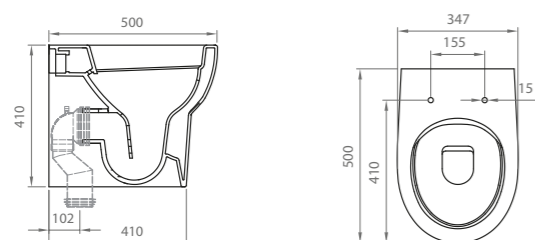

SAIL A TERRA | FLOOR MOUNTED SAIL

Vaso a terra, installazione filo parete.
Rimless - senza brida, volume di sciacquo 4l.
Ceramica vetro china, accessori per il fissaggio inclusi, sedile non incluso.

Floor-mounted WC, back to wall, rimless, water flush 4 ltr.
Vitreous china, fixing kit included, seat not included

Bianco lucido | Glossy white
BC SAI L VASO

Sedile a pag 240
Seat p. 240