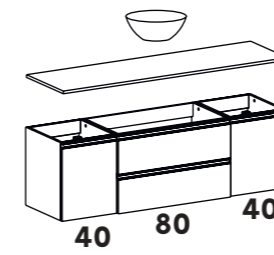

CASSETTIERA | Drawers

BEVITLCASS8054
BEVITOCASS8054
BEVITFCASS8054
BEVITRCASS8054

+

BASE UNA ANTA | 1-Door base

BEVITLBAAN4054
BEVITOBAAAN4054
BEVITFBAAN4054
BEVITRBAAN4054

+

BASE UNA ANTA | 1-Door base

BEVITLBAAN4054
BEVITOBAAAN4054
BEVITFBAAN4054
BEVITRBAAN4054

TOP | Countertop

BEVITLTOPP1612
BEVITOTOPP1612
BEVITFTOPP1612
BEVITRTOPP1612

+

LAVABO | Basin

LAVABO D'APPOGGIO
Countertop basin
pag. 93