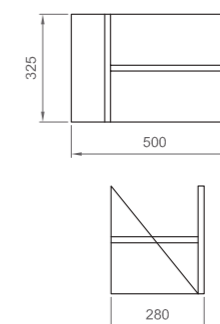

Inserto divisorio per consolle
Console divider insert

Grigio nuvola | Cloud grey
BE TEO N INSE

Grigio cemento | Concrete grey
BE TEO C INSE

Rovere | Oak
BE TEO R INSE

Grigio antracite | Anthracite grey
BE TEO A INSE

⚠ Non compatibile con consolle sospesa da 600 mm (**BE TEO ... CONS 6040**) abbinata al lavabo d'appoggio
Non compatible with 600 mm floating console (**BE TEO ... CONS 6040**) combined with countertop basins