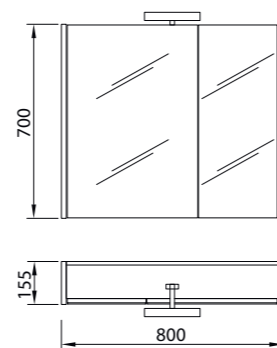

SMILE

Specchio contenitore
con 2 ante battenti e lampada a LED
Mirror cabinet, 2 doors with LED light

● Bianco frassinato | White ash
BE SMI B SPEC 8072 0100

● Rovere chiaro | Light oak
BE SMI N SPEC 8072 0100

● Olmo | Elm
BE SMI O SPEC 8072 0100

L 800 mm

RAEE