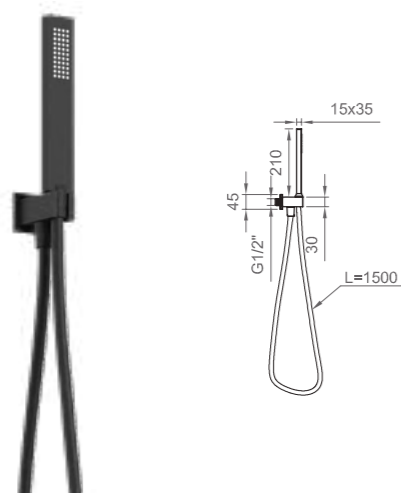

Supporto doccia fisso in ottone con presa acqua integrata. Flessibile antitorsione 1500 mm
Doccetta in ottone.
Fixed brass wall bracket with concealed water outlet.
1500 mm anti-twist hose and brass stick handset.

●
Nero opaco | Matt black
BN KIT K KI12