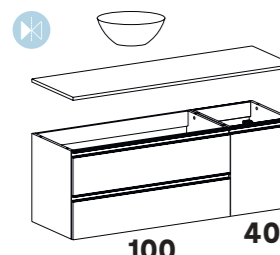

CASSETTIERA | Drawers

BEVITLCASS1054
BEVITOCASS1054
BEVITFCASS1054
BEVITRCASS1054

+

BASE UNA ANTA | 1-Door base

BEVITLBAAN4054
BEVITOBAAAN4054
BEVITFBAAN4054
BEVITRBAAN4054

+

TOP | Countertop

BEVITLTOPP1412
BEVITOTOPP1412
BEVITFTOPP1412
BEVITRTOPP1412

+

LAVABO | Basin

LAVABO D'APPOGGIO
Countertop basin
pag. 93

MOBILI | FURNITURE