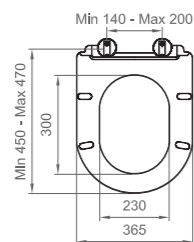

SEDILE SURF | SURF SEAT