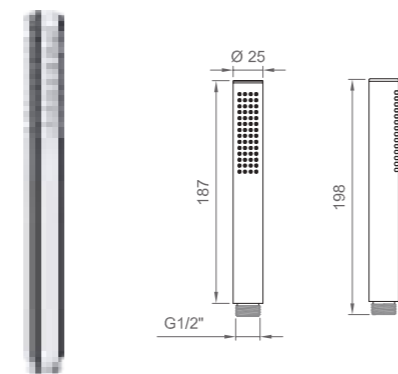

Doccetta in ABS, 1 funzione
ABS handset, one setting

Cromo | Chrome
BN DOC C DO25