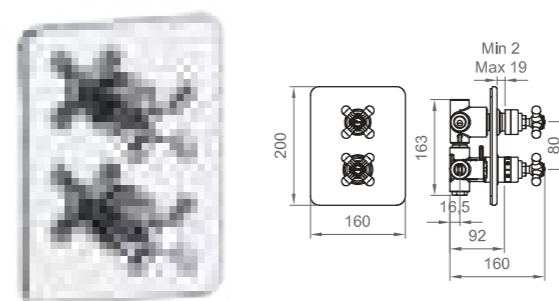

VIAREGGIO

Miscelatore incasso termostatico,
botone di sicurezza, 3 vie
Concealed thermostatic 3-way mixer with safety button

●
Cromo | Chrome
BT TRM C IN06