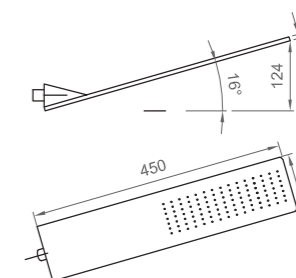

Soffione in acciaio inox, 7 mm, con erogazione effetto **PIOGGIA** e sistema di attacco a muro.

7 mm stainless steel **RAIN** shower head, with wall mounting system

100x450 mm

Nero opaco | Matt black
BN SOF K SF40