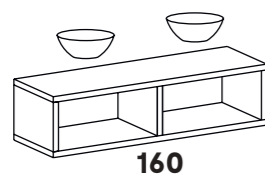

TEO

CONSOLLE | Console

BETEONCONS1640
BETEOCCONS1640
BETEORCONS1640

+

LAVABO (x2) | Basin (x2)

LAVABO D'APPOGGIO
Countertop basin
pag. 93

Disponibili gambe in finitura |

Legs available in finish
BETEO_GAMB