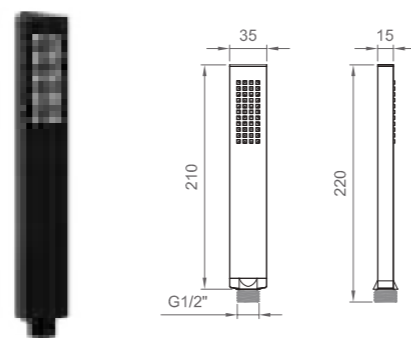

Doccetta in ottone, 1 funzione
Brass handset, one setting

Nero opaco | Matt black
BN DOC K DO71