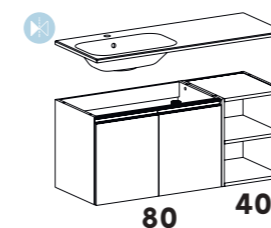

CASSETTIERA | Drawers

BEVITLCASS8054
BEVITOCASS8054
BEVITFCASS8054
BEVITRCASS8054

+

BASE UNA ANTA | 1-Door base

BEVITLBAAN4054
BEVITOBAAAN4054
BEVITFBAAN4054
BEVITRBAAN4054

+

LAVABO | Basin

Vasca Sinistra | Left bowl
BLMARLPLAN0004
BLMAROPLAN0004
Vasca Destra | Right bowl
BLMARLPLAN0005
BLMAROPLAN0005