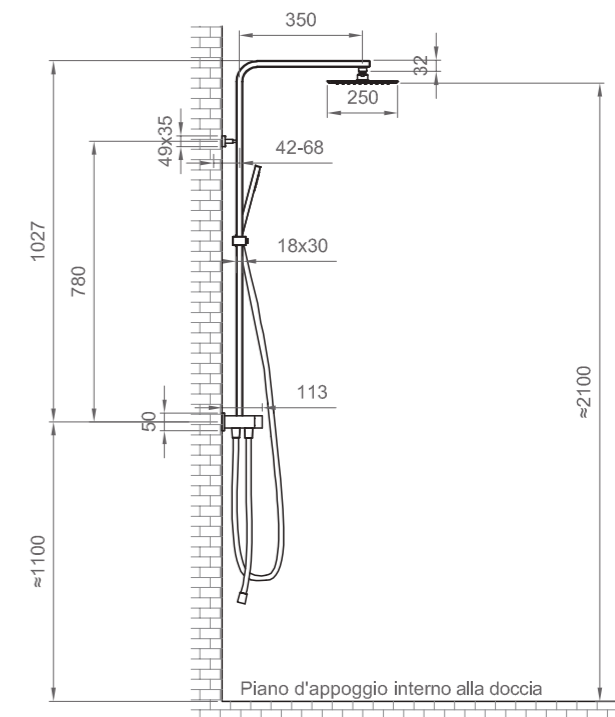

SQUARE

Colonna per presa d'acqua esterna dotata di deviatore a 2 vie in dischi ceramici.
Soffione in acciaio inox 250x250mm
Flessibile di raccordo per collegamento colonna a presa d'acqua (750mm).
Flessibile antitorsione conico (1500mm)
Doccetta in ottone.

Column for exposed water outlet, equipped with 2-way ceramic disk diverter.
250 x 250 mm overhead stainless steel shower head
Connection hose (750 mm) for connecting the column to the water outlet.
Conical anti-twist hose (1500 mm).
Brass handset.

Cromo | Chrome

BN COL C QPRR 0014