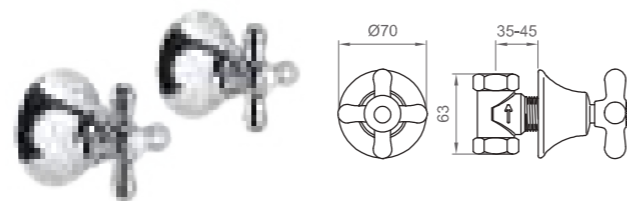

Coppia rubinetti da incasso caldo/freddo,
attacco 1/2"
Concealed mixers (pair) hot/cold, with 1/2" connection

●
Cromo | Chrome
BT VIA C DO04