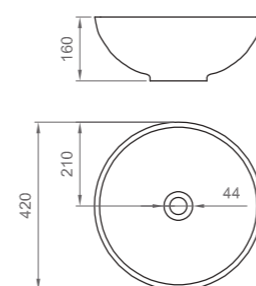

LAVABI D'APPOGGIO | COUNTERTOP BASINS
SHARP

COMPOSITO DI MARMO |
COMPOSITE MARBLE

Lavabo in composito di marmo, senza troppo pieno
Composite marble basin without overflow

- Bianco lucido | Glossy white
  BL MAR L SHAR 0003
- Bianco opaco | Matt white
  BL MAR O SHAR 0003

Pilette a pag 117
Wastes p. 117