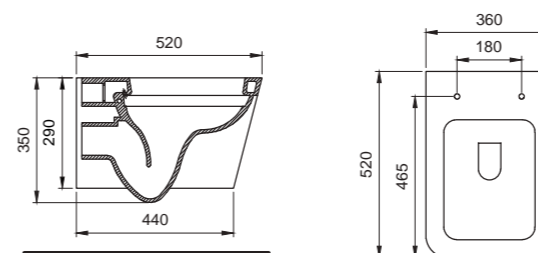

○
Bianco lucido | Glossy white
BC WAV L BIDE 0003

WAVE SOSPESI | WALL MOUNTED WAVE

Vaso sospeso, installazione filo parete.
Rimless - senza brida, volume di sciacquo 7/4,5l.
Ceramica vetro china, accessori per il fissaggio inclusi, sedile non incluso.
Wall-mounted WC, back to wall, rimless, water flush 7/4.5 ltr.
Vitreous china, fixing kit included, seat not included