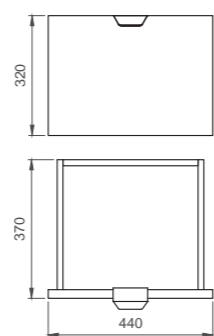

TEO

Cassetto per consolle L 800 mm + Inserto
Console drawer L 800 mm + divider insert

Grigio nuvola | Cloud grey
BE TEO N CASC 4440

Grigio cemento | Concrete grey
BE TEO C CASC 4440

Rovere | Oak
BE TEO R CASC 4440

L 440 mm

⚠ L'impiego del cassetto impone l'uso
del sifone salvaspazio
This drawer requires a space-saving trap

BT SCA C VR42
vedi pag | see p. 120