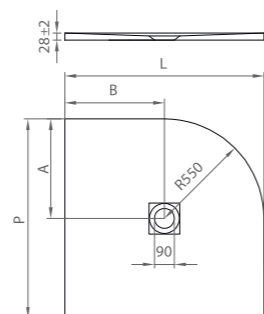

STONE

CARATTERISTICHE | TECHNICAL SPECS

Materiale

Il composito di marmo è un materiale composito di resina e cariche minerali e rivestito da Gelcoat ISO-NPG-H

Materials

Composite marble is a composite material of resin and mineral fillers and coated with ISO-NPG-H Gelcoat

Specifiche

Piatto doccia ultrapiatto con texture effetto pietra
Superficie antiscivolo

Trattamento superficiale antibatterico con certificazione ISO-NPG-H.

Facile da tagliare con disco diamantato
Disponibile in 27 misure e 5 colori

Specifications

Ultra-flat shower tray with stone effect texture
Non-slip surface

Antibacterial surface treatment with ISO certification NPG-H.

Easy to cut with diamond disc
Available in 27 sizes and 5 colors

Installazione

A filo pavimento o in appoggio.

Installation

Flush to floor or raised.

Copripiletta

Griglia in acciaio inox **BP RIC C GSTO** inclusa
Griglia in finitura **BP GRI W STON** non inclusa

Waste cover

Stainless steel grid **BP RIC C GSTO** included
Finished grid **BP GRI W STON** not included

FINITURE | FINISHES

Piletta **BR PIL 3** a pag 303
Waste **BR PIL 3** p. 303

STONE

PxL mm	Codice Code	A	B
700x700	BP MAR O STON 7070	350	350
700x900	BP MAR O STON 7090	350	350
700x1000	BP MAR O STON7010	350	350
700x1200	BP MAR O STON7012	350	450
700x1400	BP MAR O STON7014	350	450
700x1500	BP MAR O STON 7015	350	450
700x1600	BP MAR O STON 7016	350	550
700x1700	BP MAR O STON 7017	350	550
700x1800	BP MAR O STON 7018	350	550
800x800	BP MAR O STON 8080	400	400
800x1000	BP MAR O STON 8010	400	350
800x1200	BP MAR O STON 8012	400	450
800x1400	BP MAR O STON 8014	400	450
800x1500	BP MAR O STON 8015	400	450
800x1600	BP MAR O STON 8016	400	550
800x1700	BP MAR O STON 8017	400	550
800x1800	BP MAR O STON 8018	400	550
900x900	BP MAR O STON 9090	450	450
900x1000	BP MAR O STON 9010	450	350
900x1200	BP MAR O STON 9012	450	450
900x1400	BP MAR O STON 9014	450	450
900x1500	BP MAR O STON 9015	450	450
900x1600	BP MAR O STON 9016	450	550
900x1700	BP MAR O STON 9017	450	550
900x1800	BP MAR O STON 9018	450	550
1000x1000	BP MAR O STON 1010	500	500
Semitondo | Semicircular			
800x800	BP MAR O STOS 8080	400	400
900x900	BP MAR O STOS 9090	450	450

Copripiletta | Waste cover	
120x120	BP GRI W STON