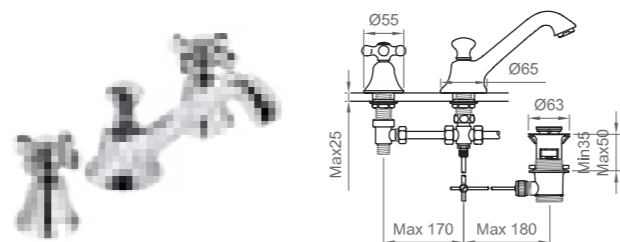

CARTUCCIA | CARTRIDGE
ø 40 mm
Incasso doccia
Concealed bath mixer

VIAREGGIO

Monoforo lavabo con scarico
Single-hole basin tap with drain

 Cromo | Chrome
BT VIA C LA02

Batteria lavabo con scarico
Deck-mounted basin tap with drain