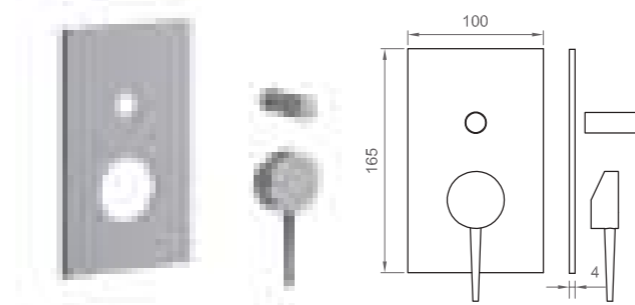

Set esterno per incasso doccia UNIVERSALE,
2 vie: piastra quadra+ leva
External set for UNIVERSAL concealed 2-way shower:
square plate + handle

Cromo | Chrome
BT NOV C IN05

Corpo incasso a pag 206
Concealed mixer p. 206