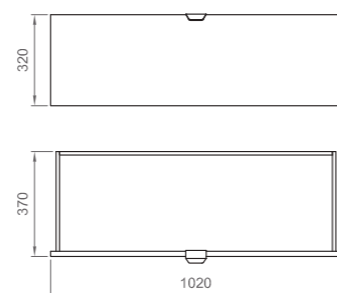

Cassetto per consolle L 1100 mm
Console drawer L 1100 mm

Grigio nuvola | Cloud grey
BE TEO N CASC 1140

Grigio cemento | Concrete grey
BE TEO C CASC 1140

Rovere | Oak
BE TEO R CASC 1140

⚠ L'impiego del cassetto impone l'uso del sifone salvaspazio
This drawer requires a space-saving trap

BT SCAC VR42
vedi pag | see p. 120