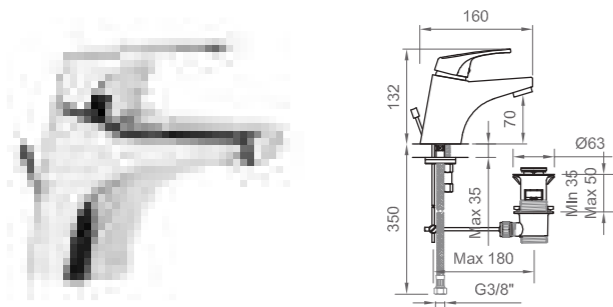

BLUMAR

CARTUCCIA | CARTRIDGE

ø40 mm
Lavabo e bidet
Basin and bidet

ø35 mm
Restanti modelli
All other models

←
Torna all'indice
Back to index

BLUMAR

Miscelatore lavabo con scarico
Basin mixer with drain

 Cromo | Chrome
BT MAR C LA01