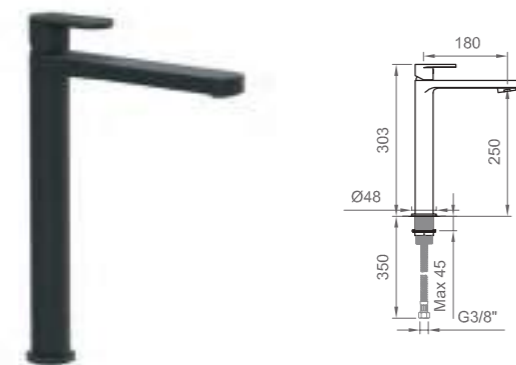

Miscelatore lavabo alto senza scarico
Basin mixer with high spout, no drain

●
Nero opaco | Matt black
BT VER K LA03

Piletta click-clack a pag 117
Pop-up waste p. 117