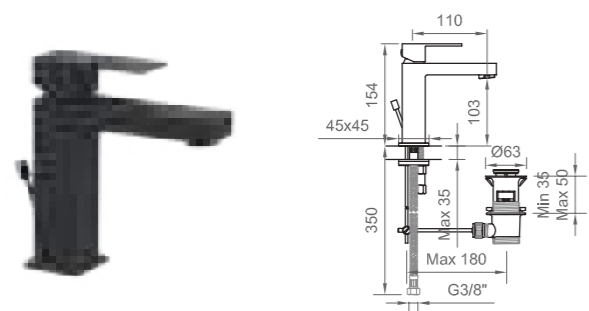

CARTUCCIA | CARTRIDGE

ø25 mm
Lavabo, lavabo alto e bidet
Basin, high basin and bidet

ø35 mm
Restanti modelli
All other models

ITALIA R NERO | ITALIA R BLACK

Miscelatore lavabo con scarico
Basin mixer with drain