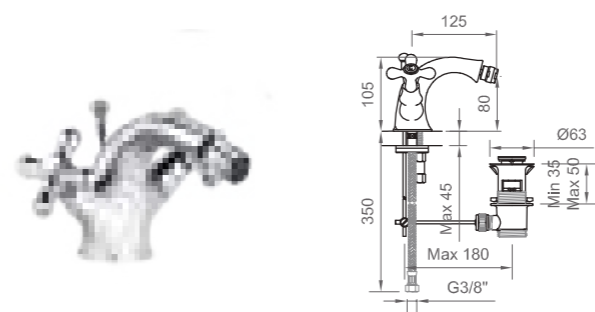

VIAREGGIO

Monoforo bidet con scarico
Single-hole bidet tap with drain

Cromo | Chrome
BT VIA C BI01