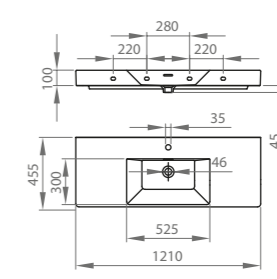

Lavabo in ceramica con vasca centrale, con troppo pieno e foro per miscelatore
Ceramic basin, central bowl, integrated overflow and mixer hole

L 1210 mm
Bianco lucido | Glossy white
BL CER L MALI 0012