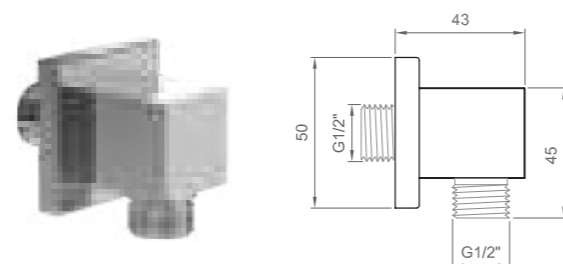

Pres**a** d'acqua in ottone
Brass water outlet wall elbow

Cromo | Chrome
BN PRE C PA13