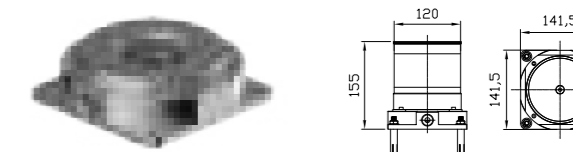

Corpo incasso per colonna da terra per vasca
Concealed body for standing bath mixer

Inox Spazzolato | Inox Brushed
BT STL X IN06