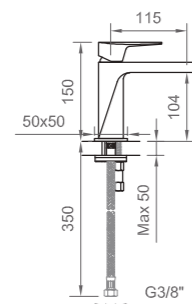

Cromo | Chrome

BT CON C LA06