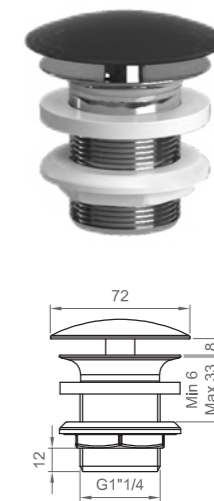

Piletta tonda 1" 1/4 con scarico libero
1 1/4" round waste with free flow

Nero opaco | Matt black
BT SCA K VR66