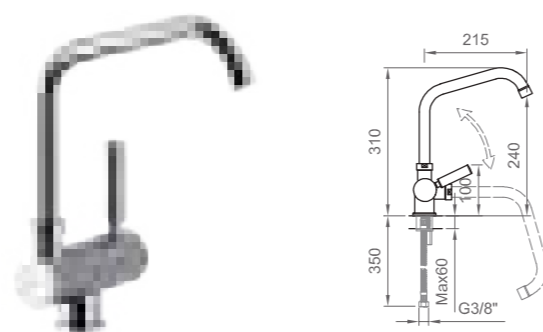

Miscelatore lavello abbattibile con collo girevole
Cartuccia Ø 40 mm
Sink mixer with swivelling and folding neck
Cartridge Ø 40 mm

●
Cromo | Chrome
BT KEA C LA05