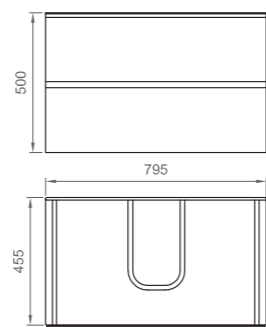

Base per lavabo integrato, 2 cassetti
Inset basin base, 2 drawers

1. Bianco frassinato | White ash
   BE SMI B CASS 7950
2. Rovere chiaro | Light oak
   BE SMI N CASS 7950
3. Olmo | Elm
   BE SMI O CASS 7950

L 800 mm

Lavabi integrati a pag 89
Integrated basins p. 89