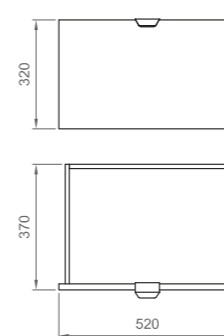

Cassetto per consolle L 600 mm
Console drawer L 600 mm

Grigio nuvola | Cloud grey
BE TEO N CASC 6040

Grigio cemento | Concrete grey
BE TEO C CASC 6040

Rovere | Oak
BE TEO R CASC 6040

L 520 mm

⚠ L'impiego del cassetto impone l'uso
del sifone salvaspazio
This drawer requires a space-saving trap

BT SCA C VR42
vedi pag | see p. 120