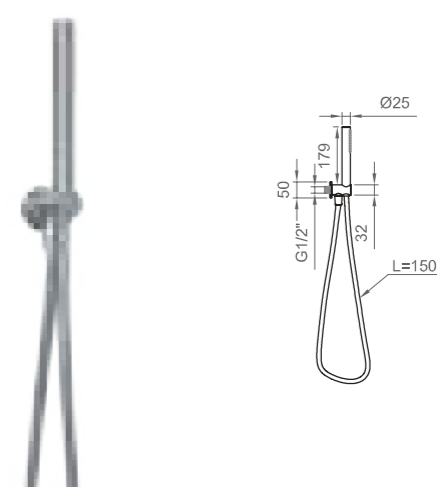

Supporto doccia fisso in ottone con presa acqua integrata. Flessibile antitorsione 1500 mm
Doccetta in ABS.
Fixed brass wall bracket with concealed water outlet.
1500 mm anti-twist hose and ABS stick handset.

●
Cromo | Chrome
BN KIT C KI21