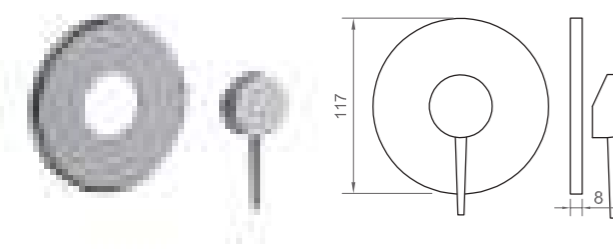

Set esterno per incasso doccia UNIVERSALE,
1 via: piastra tonda + leva
External set for UNIVERSAL concealed 1-way shower:
round plate + handle

Cromo | Chrome
BT NOV C IN02

Corpo incasso a pag 206
Concealed mixer p. 206