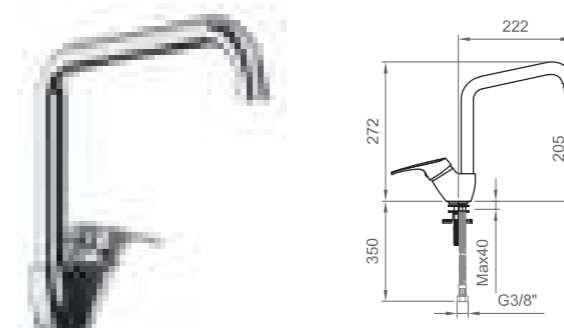

Miscelatore lavello orientabile
Cartuccia Ø 40 mm
Swivel spout sink mixer
Cartridge Ø 40 mm

●
Cromo | Chrome
BT KIM C LA06