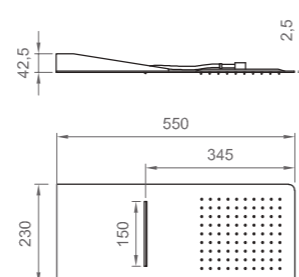

Soffione in acciaio inox, 2 mm, ultrapiatto, con erogazione effetto **PIOGGIA/CASCATA** integrata e sistema di attacco al muro.

2 mm ultra flat stainless steel **RAIN/WATERFALL** shower head, with wall mounting system

230x550 mm

Cromo | Chrome
BN SOF X SF33