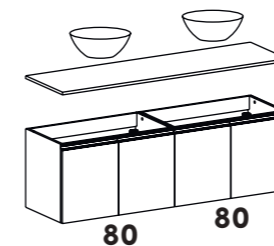

MOBILI | FURNITURE

VITO

COMPOSIZIONI DA 160CM | COMPOSITIONS OF 160CM

**BASE DUE ANTE** | 2-Door baseBEVITLBAAN8054
BEVITOBAAAN8054
BEVITFBAAN8054
BEVITRBAAN8054

+

BASE DUE ANTE | 2-Door baseBEVITLBAAN8054
BEVITOBAAAN8054
BEVITFBAAN8054
BEVITRBAAN8054