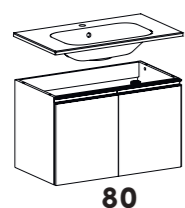

BASE DUE ANTE | 2-Door base

BEVITLBAAN8054
BEVITOBAAAN8054
BEVITFBAAN8054
BEVITRBAAN8054

+

LAVABO | Basin

BLCERLMOON0002
BLMARLPLAN0001
BLMAROPLAN0001

Vasca Centrale | Central bowl