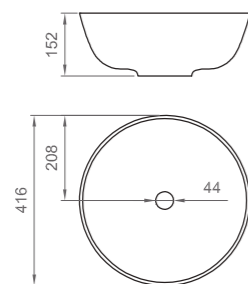

LAVABI D'APPOGGIO | COUNTERTOP BASINS
SLIM

COMPOSITO DI MARMO |
COMPOSITE MARBLE

Lavabo in composito di marmo, senza troppo pieno
Composite marble basin without overflow

1. Bianco lucido | Glossy white
     BL MAR L SLIM 0001
   - Bianco opaco | Matt white
     BL MAR O SLIM 0001
2. Ø 415 mm

Pilette a pag 118
Wastes p. 118