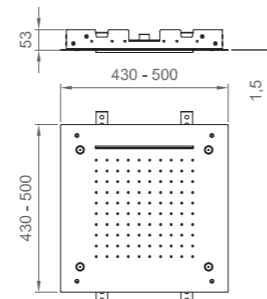

Soffione a soffitto quadro, effetto PIOGGIA + CASCATA + NEBULIZZAZIONE
Concealed square overhead RAIN + WATERFALL + MIST shower head

430x430 mm

Cromo | Chrome
BN SOF X SF46

500x500 mm

Cromo | Chrome
BN SOF X SF49