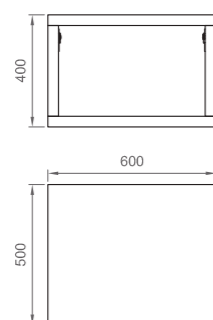

TEO

Consolle sospesa L 600 mm
Floating console L 600 mm

Grigio nuvola | Cloud grey
BE TEO N CONS 6040

Grigio cemento | Concrete grey
BE TEO C CONS 6040

Rovere | Oak
BE TEO R CONS 6040

L 600 mm

Cassetto a pag 68
Drawer p. 68

Inserto a pag 69
Insert p. 69

Gambe a pag 73
Legs p. 73

Lavabi d'appoggio a pag 93
Countertop basins p. 93