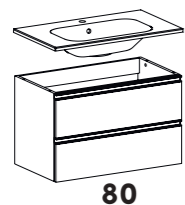

COMPOSIZIONI DA 80CM | COMPOSITIONS OF 80CM

CASSETTIERA | Drawer base

BEVITLCASS8054
BEVITOCASS8054
BEVITFCASS8054
BEVITRCASS8054

+

LAVABO | Basin

BLCERLMOON0002
BLMARLPLAN0001
BLMAROPLAN0001

Vasca Centrale | Central bowl