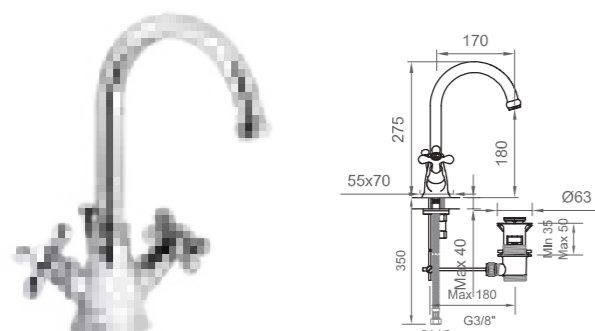

Monoforo lavabo con collo girevole e scarico
Single-hole basin tap with swivel spout and drain

Cromo | Chrome
BT VIA C LA03