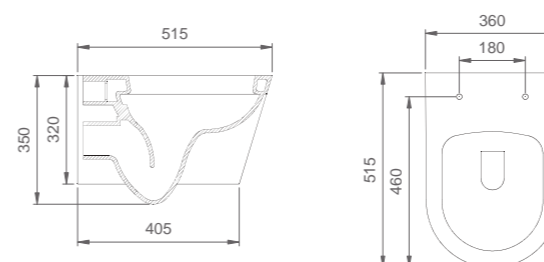

SURF SOSPESI | WALL MOUNTED SURF

Vaso sospeso, installazione filo parete. Rimless - senza brida, volume di sciacquo 7/4,5l. Ceramica vetro china, accessori per il fissaggio inclusi, sedile non incluso

Wall-mounted WC, back to wall, rimless, water flush 7/4.5 ltr. Vitreous china, fixing kit included, seat not included

○
Bianco lucido | Glossy white
BC SUR L VASO 0004

Sedile a pag 222
Seat p. 222