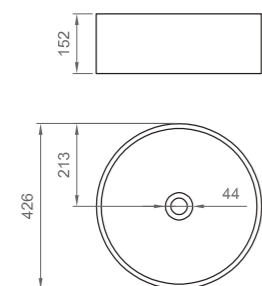

LAVABI D'APPOGGIO | COUNTERTOP BASINS
SHARP

COMPOSITO DI MARMO |
COMPOSITE MARBLE

Lavabo in composito di marmo, senza troppo pieno
Composite marble basin without overflow

- Bianco lucido | Glossy white
  BL MAR L SHAR 0001
- Bianco opaco | Matt white
  BL MAR O SHAR 0001

Pilette a pag 117
Wastes p. 117