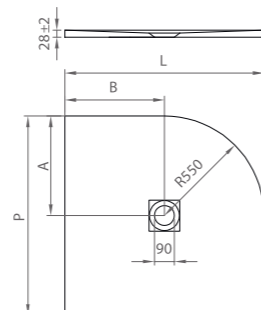

Waste cover

Stainless steel grid **BP RIC C GSTO** included
Finished grid **BP GRI ... STON** not included

Piletta **BR PIL 3** a pag 303
Waste **BR PIL 3** p. 303

STONE

PxL mm	Codice Code	A	B
700x700	BP MAR ... STON 7070	350	350
700x900	BP MAR ... STON 7090	350	350
700x1000	BP MAR ... STON 7010	350	350
700x1200	BP MAR ... STON 7012	350	450
700x1400	BP MAR ... STON 7014	350	450
700x1500	BP MAR ... STON 7015	350	450
700x1600	BP MAR ... STON 7016	350	550
700x1700	BP MAR ... STON 7017	350	550
700x1800	BP MAR ... STON 7018	350	550
800x800	BP MAR ... STON 8080	400	400
800x1000	BP MAR ... STON 8010	400	350
800x1200	BP MAR ... STON 8012	400	450
800x1400	BP MAR ... STON 8014	400	450
800x1500	BP MAR ... STON 8015	400	450
800x1600	BP MAR ... STON 8016	400	550
800x1700	BP MAR ... STON 8017	400	550
800x1800	BP MAR ... STON 8018	400	550
900x900	BP MAR ... STON 9090	450	450
900x1000	BP MAR ... STON 9010	450	350
900x1200	BP MAR ... STON 9012	450	450
900x1400	BP MAR ... STON 9014	450	450
900x1500	BP MAR ... STON 9015	450	450
900x1600	BP MAR ... STON 9016	450	550
900x1700	BP MAR ... STON 9017	450	550
900x1800	BP MAR ... STON 9018	450	550
1000x1000	BP MAR ... STON 1010	500	500
Semitondo | Semicircular			
800x800	BP MAR ... STOS 8080	400	400
900x900	BP MAR ... STOS 9090	450	450

Copripiletta | Waste cover	
120x120	BP GRI ... STON