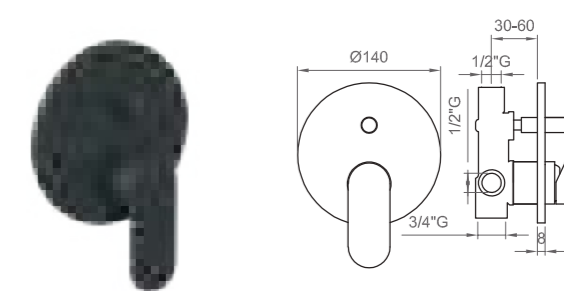

Miscelatore incasso doccia, 2 vie
Concealed 2-way shower mixer

●
Nero opaco | Matt black
BT VER K IN06