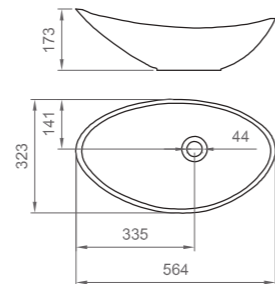

Lavabo in composito di marmo, senza troppo pieno
Composite marble basin without overflow

1. Bianco lucido | Glossy white
     BL MAR L SLIM 0003
   - Bianco opaco | Matt white
     BL MAR O SLIM 0003
2. 564 x 323 mm

Pilette a pag 118
Wastes p. 118