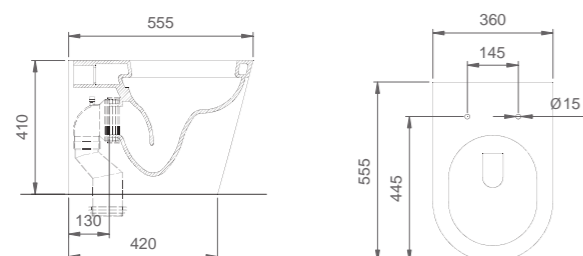

SURF A TERRA | FLOOR MOUNTED SURF

Vaso a terra, installazione filo parete. Rimless - senza brida, volume di sciacquo 7/4,5l. Ceramica vetro china, accessori per il fissaggio inclusi, sedile non incluso.

Floor-mounted WC, back to wall, rimless, water flush 7/4.5 ltr. Vitreous china, fixing kit included, seat not included

○
Bianco lucido | Glossy white
BC SUR L VASO 0003

Sedile a pag 222
Seat p. 222