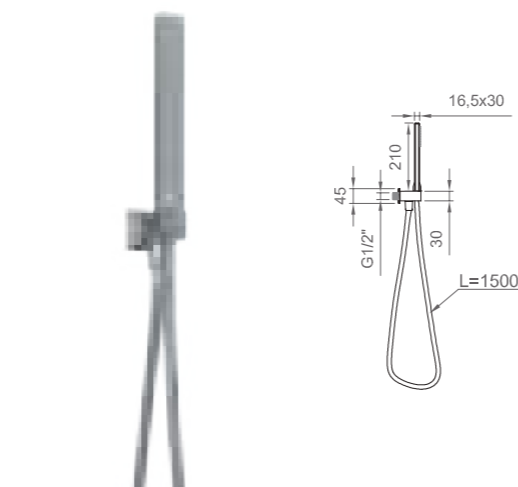

Supporto doccia fisso in ottone con presa acqua integrata. Flessibile antitorsione 1500 mm
Doccetta in ABS.
Fixed brass wall bracket with concealed water outlet.
1500 mm anti-twist hose and ABS stick handset.

●
Cromo | Chrome
BN KIT C KI11