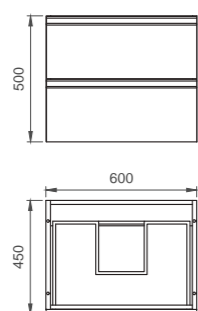

VITO

Piano top a pag 46
Countertops p. 46

Lavabi a pag 89
Basins p. 89

Piano top a pag 46
Countertops p. 46

Lavabi a pag 89
Basins p. 89

VITO

Piano top a pag 46
Countertops p. 46

Lavabi a pag 89
Basins p. 89

Piano top a pag 46
Countertops p. 46

Lavabi a pag 89
Basins p. 89