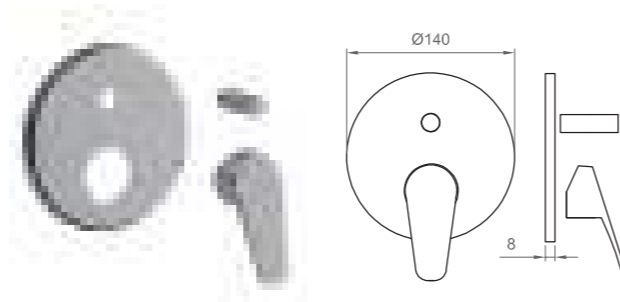

Set esterno per incasso doccia UNIVERSALE,
2 vie: piastra + leva
External set for UNIVERSAL concealed 2-way shower:
plate + handle

Cromo | Chrome
BT MAR C IN02

Corpo incasso a pag 206
Concealed mixer p. 206