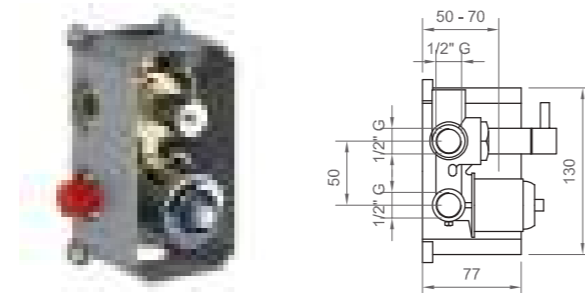

INCASSO 3 VIE | 3 WAYS

Box + corpo incasso doccia UNIVERSALE, 3 vie
Box + UNIVERSAL concealed 3-way shower mixer

BT UNI C IN06

Serie compatibili:
Compatible with:

Convivio	Versilia
Stilnovo	Italia R