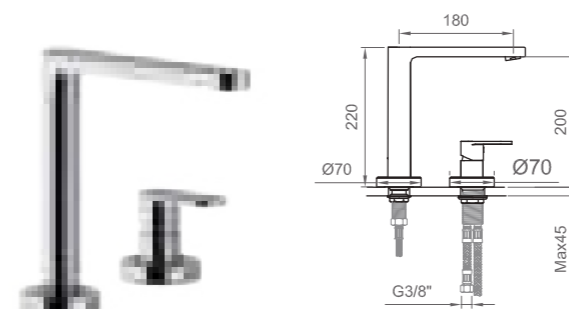

VERSILIA

Miscelatore bordo lavabo senza scarico
con bocca di erogazione
Deck-mounted basin mixer without drain, with spout

●
Cromo | Chrome
BT VER C LA04

*Disponibile fino ad esaurimento scorte
*While supplies last.