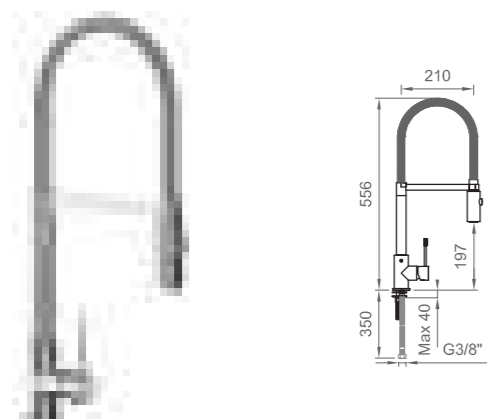

Serie compatibili:
Compatible with:

Versilia Nero
Italia R Nero

CUCINA KITCHEN TAPS

 [Torna all'indice](#)
[Back to index](#)

Miscelatore lavello orientabile con doccetta in ABS,
2 getti - Cartuccia Ø 35 mm
ABS swivel spout sink mixer with 2-jet spray
Cartridge Ø 35 mm