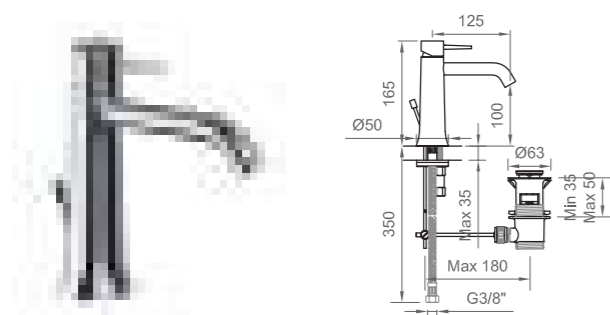

STILNOVO

Miscelatore lavabo con scarico
Basin mixer with drain

Cromo | Chrome
BT NOV C LA01