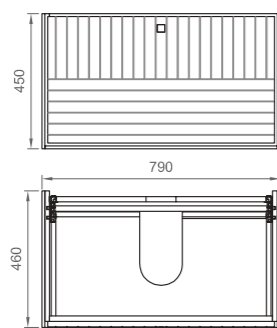

OLIVIA

Base per lavabo integrato,
1 cassetto + 1 cassetto interno
Inset basin base, 1 drawer + 1 interior drawer

L 790 mm

○
Bianco opaco | Matt white
BE OLI B BASE 8045

●
Grigio opaco | Matt grey
BE OLI M BASE 8045

Gambe a pag 83
Legs p. 83

Lavabi integrati a pag 89
Integrated basins p. 89