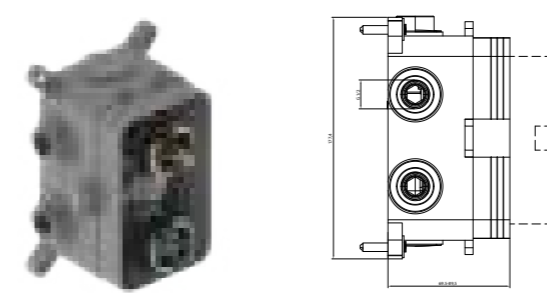

INCASSI UNIVERSALI | UNIVERSAL CONCEALED MIXERS

INCASSO TERMOSTATICO
THERMOSTATIC CONCEALED

Box + corpo incasso termostatico universale in
ottone 2/3 vie - finitura cromo
Box + concealed body for brass thermostatic mixer 2/3 ways
- chromed finish

BT UNI C IN11

Miscelatori compatibili:
Compatible with:

BTTRMCIN08	BTTRMCIN10
BTTRMCIN09	BTTRMCIN11