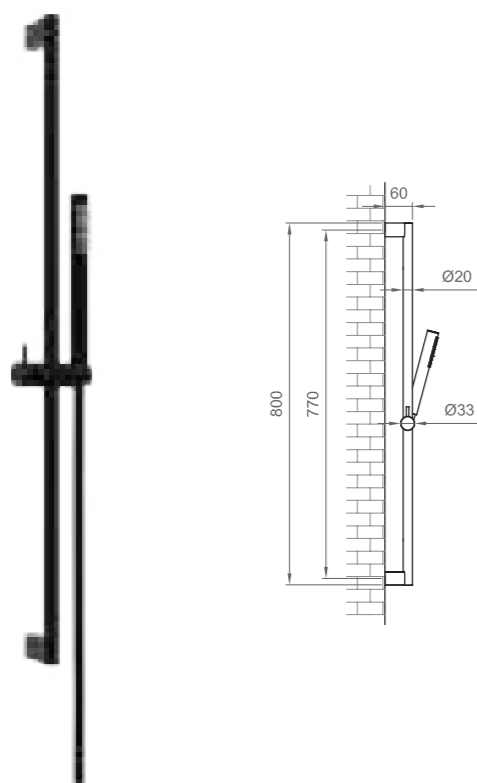

ROUND

Asta doccia tonda.
Flessibile antitorsione conico (1500mm).
Doccetta in ottone ad una funzione.

Round chrome shower rail.
Conical anti-twist hose (1500 mm).
Brass handset with one setting.

Nero opaco | Matt black

BN AST K AS41