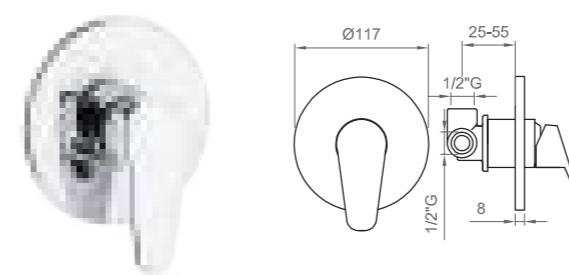

BLUMAR

Miscelatore incasso doccia, 1 via
Concealed 1-way shower mixer

Cromo | Chrome
BT MAR C DO04