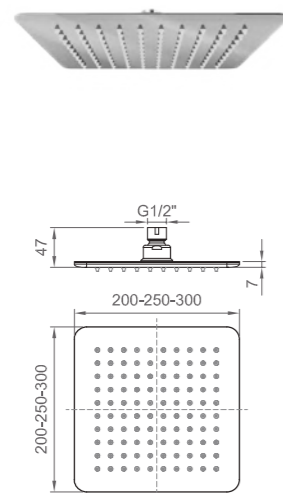

A MURO | WALL MOUNTED

ACCIAIO INOX | STAINLESS STEEL

Soffione in acciaio inox, anche per installazioni esterne, snodo orientabile
Stainless steel shower head with swivelling aerator, also for outdoor showers

- Cromo | Chrome
  BN SOF X SF27
- Cromo | Chrome
  BN SOF X SF28
- Cromo | Chrome
  BN SOF X SF29
- Cromo | Chrome
  BN SOF X SF30