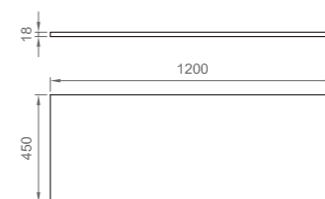

VITO

Base per lavabo a pag 44
Basin base p. 44

Base per lavabo a pag 45
Basin base p. 45

VITO

Base per lavabo a pag 45
Basin base p. 45

Base per lavabo a pag 45
Basin base p. 45