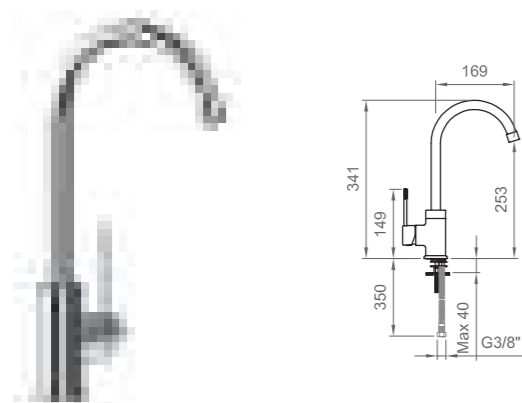

Miscelatore lavello orientabile.
Cartuccia Ø 40 mm
Swivel spout sink mixer
Cartridge Ø 40 mm

●
Cromo | Chrome
BT KIM C LA04