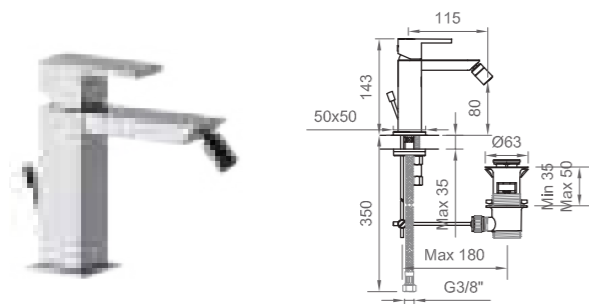

ITALIA R

Miscelatore bidet con scarico, aeratore con snodo orientabile
Bidet mixer with waste, with ball-joint aerator

●
Cromo | Chrome
BT ITR C BI01

*Disponibile fino ad esaurimento scorte
*While supplies last.