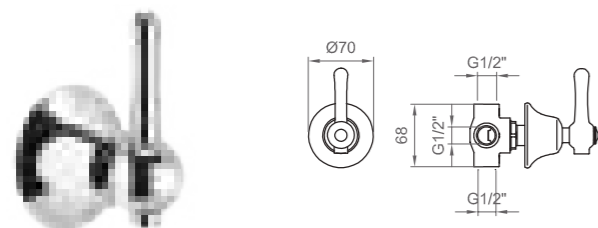

Deviatore da incasso per vasca e doccia
Concealed diverter for bathtub and shower

●
Cromo | Chrome
BT VIA C DO03