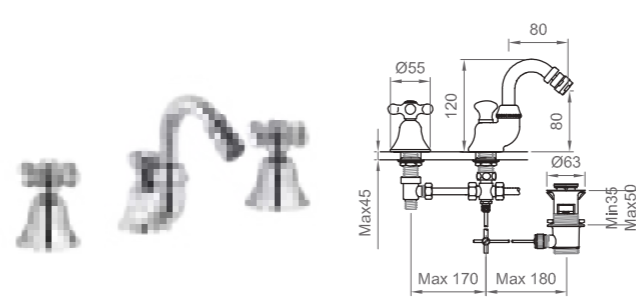

Batteria bidet con collo girevole e scarico
Deck-mounted bidet tap with swivel spout and drain

Cromo | Chrome
BT VIA C BI04