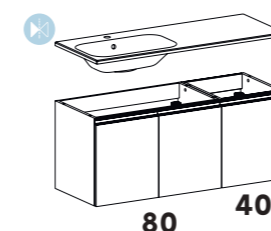

BASE DUE ANTE | 2-Door base

BEVITLBAAN8054
BEVITOBAAAN8054
BEVITFBAAN8054
BEVITRBAAN8054

+

VANO A GIORNO | open compartment

BEVITLVANO4054
BEVITOVANO4054
BEVITFVANO4054
BEVITRVANO4054

+

LAVABO | Basin

Vasca Sinistra | Left bowl
BLMARLPLAN0004
BLMAROPLAN0004
Vasca Destra | Right bowl
BLMARLPLAN0005
BLMAROPLAN0005