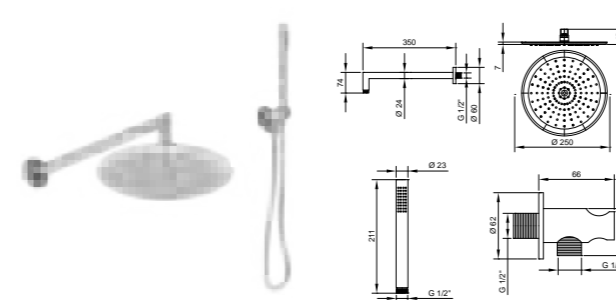

STILOX

Soffione Ø 250 mm e braccio doccia 350mm in
acciaio inox spazzolato. Supporto doccia fisso con
presa d'acqua integrata, flessibile antitorsione 1500
mm, doccetta in acciaio inox spazzolato

Brushed stainless steel shower head Ø 250 mm with shower arm
350 mm. Wall bracket with concealed water outlet. 1500 mm
anti-twist hose and brushed stainless steel stick handset.