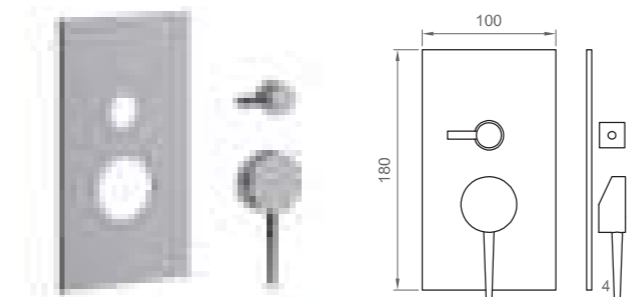

Set esterno per incasso doccia UNIVERSALE,
3 vie: piastra quadra + leva
External set for UNIVERSAL concealed 3-way shower
mixer: square plate + handle

Cromo | Chrome
BT NOV C IN01

Corpo incasso a pag 206
Concealed mixer p. 206