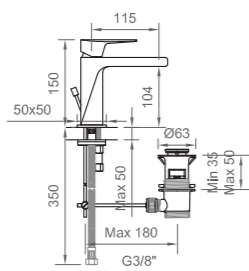

CONVIVIO

Cromo | Chrome

BT CON C LA01