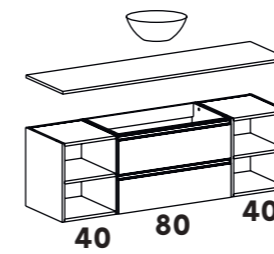

CASSETTIERA | Drawers

BEVITLCASS8054
BEVITOCASS8054
BEVITFCASS8054
BEVITRCASS8054

+

VANO A GIORNO | open compartment

BEVITLVANO4054
BEVITOVANO4054
BEVITFVANO4054
BEVITRVANO4054

+

VANO A GIORNO | open compartment

BEVITLVANO4054
BEVITOVANO4054
BEVITFVANO4054
BEVITRVANO4054

TOP | Countertop

BEVITLTOPP1612
BEVITOTOPP1612
BEVITFTOPP1612
BEVITRTOPP1612

+

LAVABO | Basin

LAVABO D'APPOGGIO
Countertop basin
pag. 93