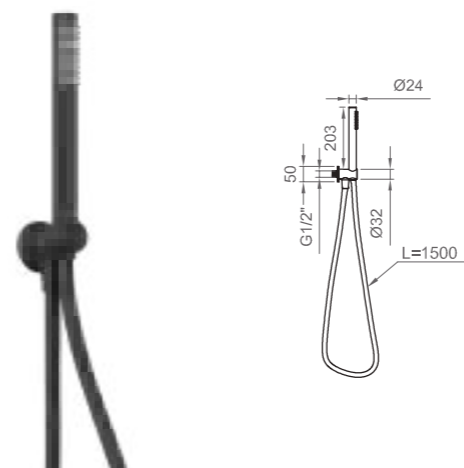

Supporto doccia fisso in ottone con presa acqua integrata. Flessibile antitorsione 1500 mm
Doccetta in ottone.
Fixed brass wall bracket with concealed water outlet.
1500 mm anti-twist hose and brass stick handset.

●
Nero opaco | Matt black
BN KIT K KI22