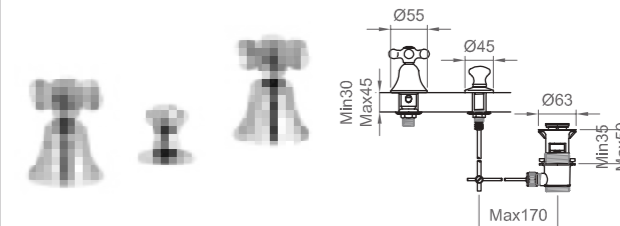

Batteria bidet senza bocca di erogazione con scarico
Deck-mounted bidet tap without spout and with drain

Cromo | Chrome
BT VIA C BI05