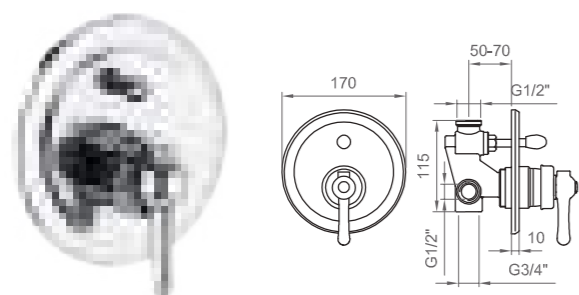

VIAREGGIO

Miscelatore incasso doccia, 2 vie
Concealed 2-way shower mixer

●
Cromo | Chrome
BT VIA C DO02