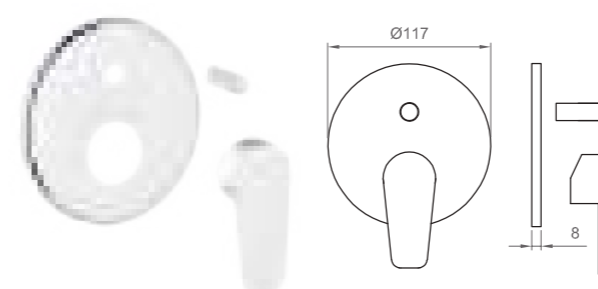

ECOSTYLE

Set esterno per incasso doccia UNIVERSALE,
2 vie: piastra + leva

External set for UNIVERSAL concealed 2-way shower:
plate + handle

Cromo | Chrome
BT EST C IN03

Corpo incasso a pag 206
Concealed mixer p. 206