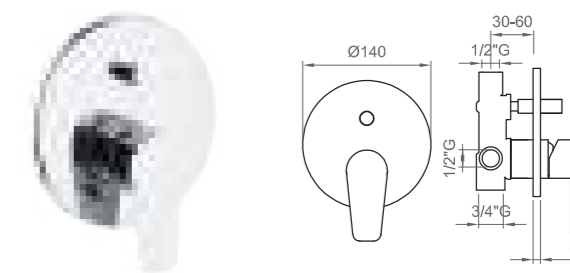

 Cromo | Chrome
BT EST C BI01

ECOSTYLE

Set esterno per incasso doccia UNIVERSALE,
2 vie: piastra + leva

External set for UNIVERSAL concealed 2-way shower:
plate + handle

 Cromo | Chrome
BT EST C IN03

Corpo incasso a pag 206
Concealed mixer p. 206