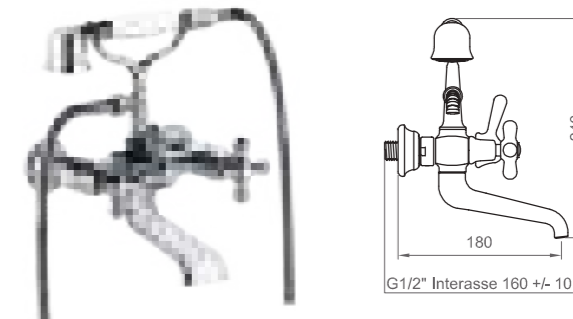

Gruppo esterno vasca con dotazione
Exposed bath mixer with shower kit

●
Cromo | Chrome
BT VIA C VA03