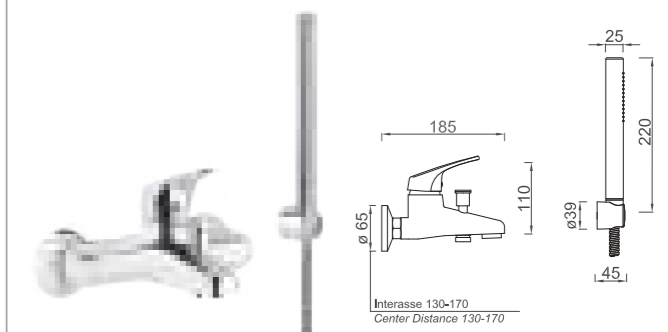

Miscelatore esterno vasca con dotazione
Exposed bath mixer with shower kit

Cromo | Chrome
BT MAR C VA01