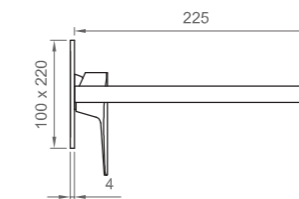

Set esterno per miscelatore lavabo a parete:
piastra unica + bocca 225 mm + leva

External set for wall-mounted basin mixer:
single plate + 225 mm spout + handle

Cromo | Chrome

BT CON C LA07

Corpo incasso a pag 208
Concealed mixer p. 208