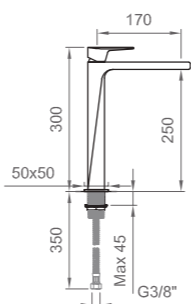

Miscelatore lavabo alto senza scarico
Basin mixer with high spout, no drain

Cromo | Chrome

BT CON C LA02