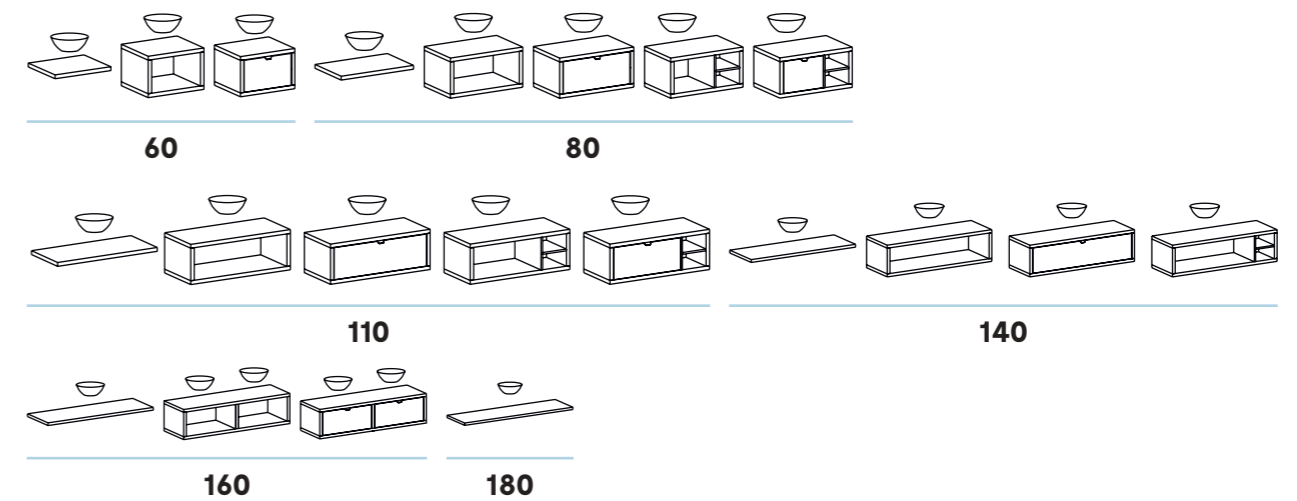

TEO

MOBILI | FURNITURE

- Grigio nuvola | Cloud grey
- Grigio cemento | Concrete grey
- Rovere | Oak
- Grigio antracite | Anthracite grey

LAVABI | BASINS

- Bianco lucido | Glossy white
- Bianco opaco | Matt white

OPZIONI | OPTIONS

- Disponibile Destro | Right available

Ti piace il Mobile TEC?
Includilo nel tuo progetto!
Prova il **CONFIGURATORE**

COMPOSIZIONI DA 60CM | COMPOSITIONS OF 60CM

60

TOP | Countertop

BETEONTOPP6004
BETEOTOOPP6004
BETEORTOPP6004

SUPPORTI TOP | Brackets

+ BETEOCSUPP

LAVABO | Basin

+ LAVABO D'APPOGGIO
Countertop basin
pag. 93

60

CONSOLLE | Console

BETEONCONS6040
BETECCONS6040
BETEORCONS6040

LAVABO | Basin

+ LAVABO D'APPOGGIO
Countertop basin
pag. 93

Disponibili gambe in finitura |

Legs available in finish
BETEO_GAMB

60

CONSOLLE | Console

BETEONCONS6040
BETECCONS6040
BETEORCONS6040

CASSETTO | Drawer

+ BETEONCASC6040
BETECCASC6040
BETEORCASC6040

LAVABO | Basin

+ LAVABO D'APPOGGIO
Countertop basin
pag. 93

Disponibili gambe in finitura | Legs available in finish
BETEO_GAMB

COMPOSIZIONI DA 80CM | COMPOSITIONS OF 80CM

80

TOP | Countertop

BETEONTOPP8004
BETEOTOOPP8004
BETEORTOPP8004

SUPPORTI TOP | Brackets

+ BETEOCSUPP

LAVABO | Basin

+ LAVABO D'APPOGGIO
Countertop basin
pag. 93