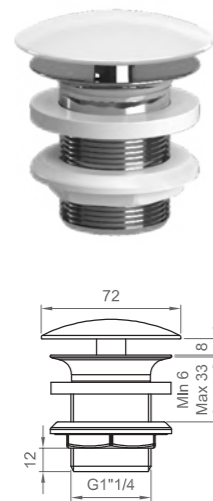

L 1210 mm

●
 Bianco lucido | Glossy white
BL CER L MALI 0212

COMPLEMENTI ACCESSORIES

COMPLEMENTI | ACCESSORIES
PILETTE | WASTE

Piletta tonda 1" 1/4 click clack con calotta in ceramica e possibilità di configurarla con scarico libero
1 1/4" pop-up waste with ceramic cap and free flow option