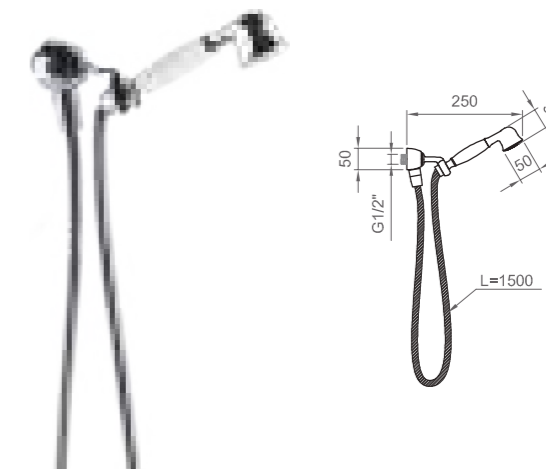

Supporto doccia fisso in ottone con presa d'acqua integrata. Flessibile doppia graffatura.
Doccetta "Classic".
Fixed brass wall bracket with concealed water outlet.
Anti-twist hose and Classic handset.

●
Cromo | Chrome
BN KIT C KI31