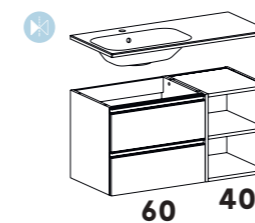

VITO

CASSETTIERA | Drawers

BEVITLCASS6054
BEVITOCASS6054
BEVITFCASS6054
BEVITRCASS6054

+

VANO A GIORNO | open compartment

BEVITLVANO4054
BEVITOVANO4054
BEVITFVANO4054
BEVITRVANO4054

+

LAVABO | Basin

Vasca Sinistra | Left bowl
BLMARLPLAN0007
BLMAROPLAN0007
Vasca Destra | Right bowl
BLMARLPLAN0008
BLMAROPLAN0008