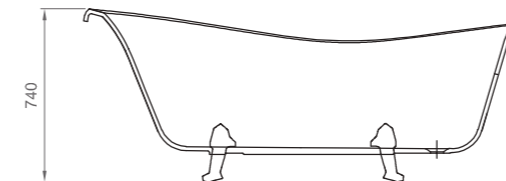

Exposed overflow
Inside depth: 409 mm
Capacity*: 230 ltr
Net weight: 72 kg
Full weight: 302 kg
Feet included and adjustable
Waste included
Trap included
Exposed drain column included

Bianco Lucido | Glossy white

BV V06