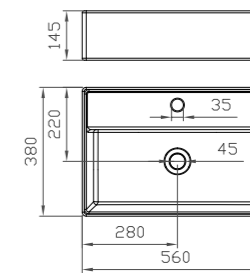

Lavabo in ceramica, con troppo pieno e foro per miscelatore
Ceramic basin with integrated overflow and mixer hole

380x560 mm
Bianco lucido | Glossy white
BL CER L OLIM 0004

Pilette a pag 118
Wastes p. 118