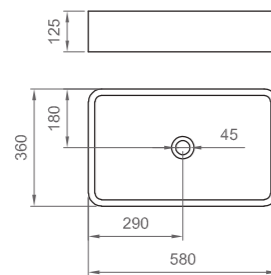

LAVABI D'APPOGGIO | COUNTERTOP BASINS
MUSA

CERAMICA | CERAMIC

Lavabo in ceramica, senza troppo pieno
Ceramic basin, without overflow

Bianco lucido | Glossy white
BL CER L MUSA 0012

Bianco opaco | Matt white
BL CER O MUSA 0012

Basalto opaco | Matt basalt
BL CER B MUSA 0012

Cappuccino opaco | Matt cappuccino
BL CER P MUSA 0012

Nero opaco | Matt black
BL CER N MUSA 0012

Pilette in finitura a pag 116
Waste finishes p. 116