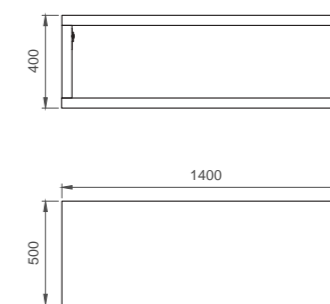

Consolle sospesa L 1400 mm
Floating console L 1400 mm

Grigio nuvola | Cloud Grey
BE TEO N CONS 1440

Grigio cemento | Concrete grey
BE TEO C CONS 1440

Rovere | Oak
BE TEO R CONS 1440

L 1400 mm

Cassetto a pag 68
Drawer p. 68

Inserto a pag 69
Insert p. 69

Gambe a pag 73
Legs p. 73

Lavabi d'appoggio a pag 93
Countertop basins p. 93