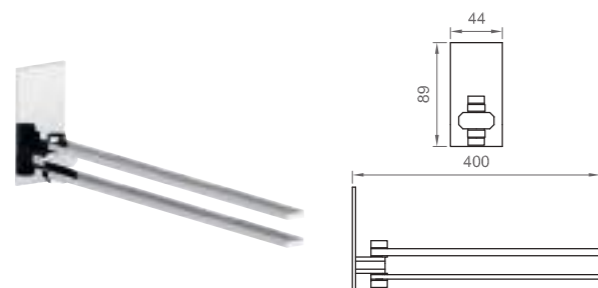

BLADE

Portasalviette a snodo
Swivel towel holder

Cromo | Chrome
BH BLA C SA01