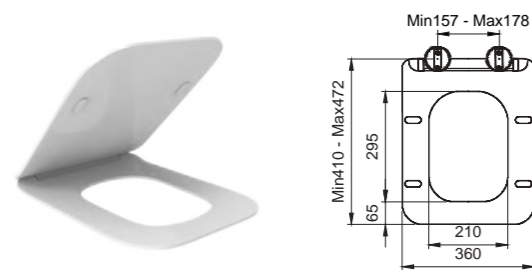

SEDILE WAVE | SURF SEAT