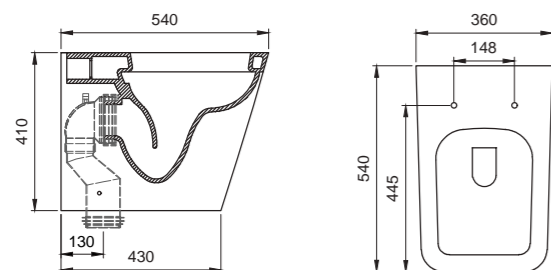

WAVE A TERRA | FLOOR MOUNTED WAVE

Vaso a terra, installazione filo parete.
Rimless - senza brida, volume di sciacquo 7/4,5l.
Ceramica vetro china, accessori per il fissaggio inclusi, sedile non incluso.
Floor-mounted WC, back to wall, rimless, water flush 7/4.5 ltr.
Vitreous china, fixing kit included, seat not included

○
Bianco lucido | Glossy white
BC WAV L VASO 0003

Sedile a pag 228
Seat p. 228