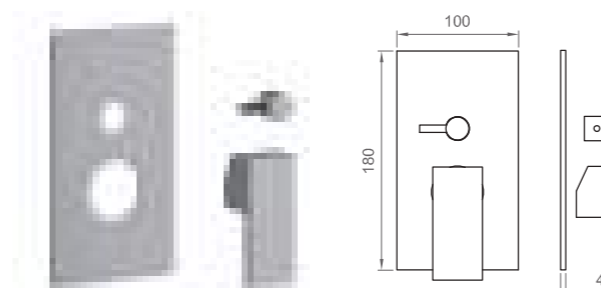

ITALIA R

Set esterno per incasso doccia UNIVERSALE,
3 vie: piastra + leva
External set for UNIVERSAL concealed shower mixer
with 3 ways diverter: flange + handle

●
Cromo | Chrome
BT ITR C IN05

Corpo incasso a pag 199
Concealed mixer p. 199