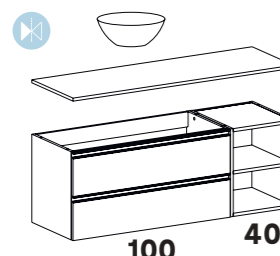

COMPOSIZIONI DA 140CM | COMPOSITIONS OF 140CM

**CASSETTIERA** | DrawersBEVITLCASS1054
BEVITOCASS1054
BEVITFCASS1054
BEVITRCASS1054

+

VANO A GIORNO | open compartmentBEVITLVANO4054
BEVITOVANO4054
BEVITFVANO4054
BEVITRVANO4054