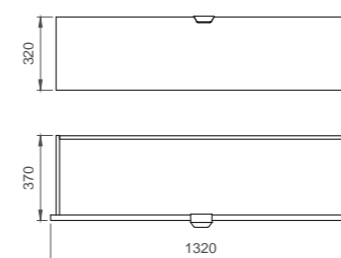

TEO

Cassetto per consolle L 1400 mm
Console drawer L 1400 mm

Grigio nuvola | Cloud grey
BE TEO N CASC 1440

Grigio cemento | Concrete grey
BE TEO C CASC 1440

Rovere | Oak
BE TEO R CASC 1440

L 1440 mm

⚠ L'impiego del cassetto impone l'uso del sifone salvaspazio
This drawer requires a space-saving trap

BT SCAC VR42
vedi pag | see p. 120