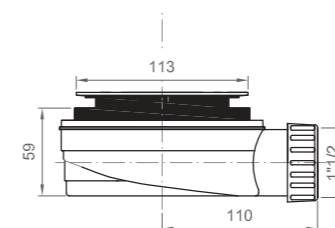

PILETTE

Piletta sifonata completamente ispezionabile,
foro piatto doccia Ø 90 mm, senza coperchio

Fully serviceable shower waste
with trap for Ø 90 mm shower tray hole

BR PIL 3

Per piatto doccia Stone
For Stone shower trays