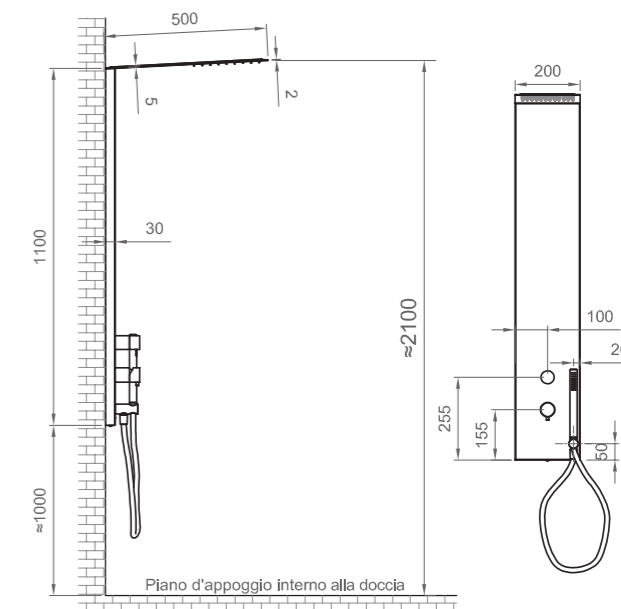

Column with mixer equipped with 2-way ceramic disk diverter.
250 x 250 mm stainless steel shower head
Conical anti-twist hose (1500 mm).
Brass handset.

Cromo | Chrome

BN COL C QMIX 0012

SQUARE

Colonna doccia in acciaio inox con miscelatore e deviatore a 2 vie in dischi ceramici.
Soffione in acciaio inox 2 mm ultrapiatto.
Flessibile antitorsione conico da 1500 mm.
Doccetta in ottone.