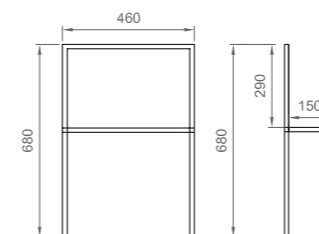

L 1200 mm

○
Bianco opaco | Matt white
BE OLI B BASE 1245

●
Grigio opaco | Matt grey
BE OLI M BASE 1245

Gambe a pag 83
Legs p. 83

Lavabi integrati a pag 89
Integrated basins p. 89

OLIVIA

Gamba per base lavabo
Leg for basin base