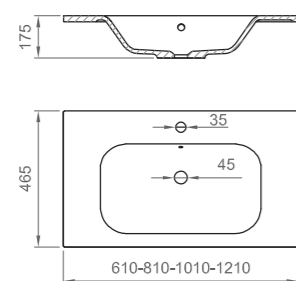

LAVABI INTEGRATI | INTEGRATED BASINS

MOON

CERAMICA | CERAMIC

Lavabo in ceramica, 1 vasca, con troppo pieno integrato e foro per miscelatore

Ceramic basin, 1 bowl, with integrated overflow and mixer hole

- L 610 mm Bianco lucido | Glossy white
  BL CER L MOON 0001
- L 810 mm Bianco lucido | Glossy white
  BL CER L MOON 0002
- L 1010 mm Bianco lucido | Glossy white
  BL CER L MOON 0003
- L 1210 mm Bianco lucido | Glossy white
  BL CER L MOON 0004