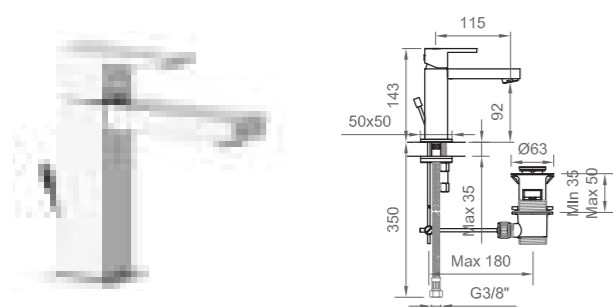

ø35 mm
Restanti modelli
All other models

ITALIA R

Miscelatore lavabo con scarico
Basin mixer with drain

●
Cromo | Chrome
BT ITR C LA01

*Disponibile fino ad esaurimento scorte
*While supplies last.

Miscelatore lavabo con scarico
Basin mixer with drain