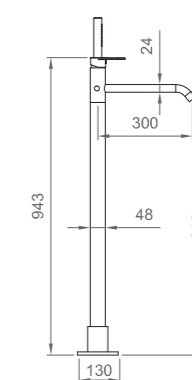

Miscelatore da terra per vasca, con dotazione, abbinabile alla serie Versilia nero.

Standing bath mixer with shower kit, to use with the Versilia black serie.

Nero opaco | Matt black

BT VER K VA06