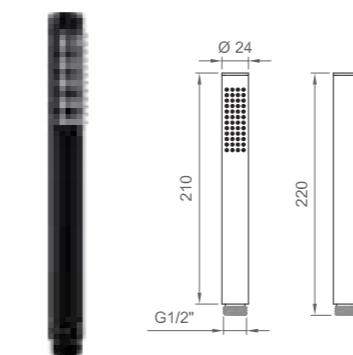

Doccetta in ottone, 1 funzione
Brass handset, one setting

Nero opaco | Matt black
BN DOC K DO72