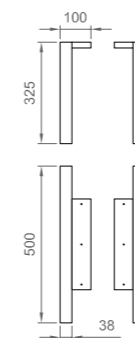

TEO

Coppia di gambe per consolle o per piano sospeso
Pair of legs for console or floating countertop

Grigio nuvola | Cloud grey
BE TEO N GAMB

Grigio cemento | Concrete grey
BE TEO C GAMB

Rovere | Oak
BE TEO R GAMB