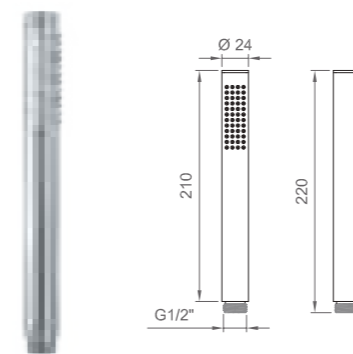

Doccetta in ottone, 1 funzione
Brass handset, one setting

Cromo | Chrome
BN DOC C DO72