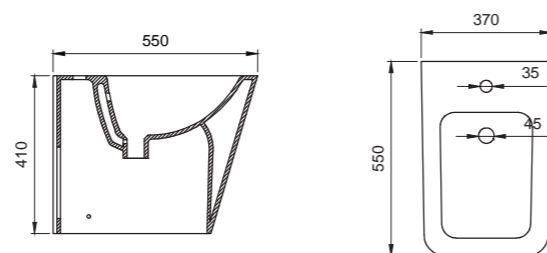

Bidet a terra, installazione filo parete.
Con troppo pieno, foro per rubinetteria.
Ceramica vetro china, accessori per il fissaggio inclusi.
Floor-mounted bidet, back to wall, with overflow, mixer hole.
Vitreous china, fixing kit included

○
Bianco lucido | Glossy white
BC WAV L BIDE 0003