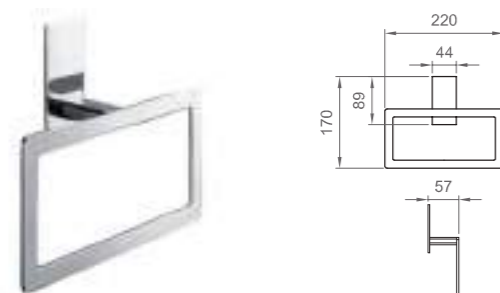

Portasalviette ad anello
Ring towel holder

Cromo | Chrome
BH BLA C SA05