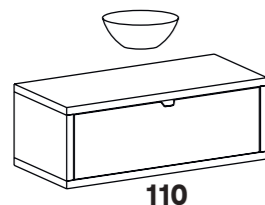

CONSOLLE | Console

BETEONCONS1140
BETEOCCONS1140
BETEORCONS1140

+

CASSETTO | Drawer

BETEONCASC1140
BETEOCCASC1140
BETEORCASC1140

+

LAVABO | Basin

LAVABO D'APPOGGIO
Countertop basin
pag. 93

Disponibili gambe in finitura | Legs available in finish
BETEO_GAMB | € 173,74

110