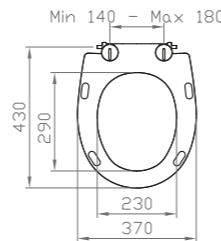

SEDILE KITE | KITE SEAT

Sedile termoindurente con chiusura soft-close e sgancio rapido

Slim thermoset seat, with soft-close and quick release system

Bianco lucido | Glossy white

BS KTE L 0001

Bianco Opaco | Matt white

BS KTE O 0001

Abbinabile al vaso
To use with the WC

BC KTE L VASO
BC KTE L VASO 0001

Abbinabile al vaso
To use with the WC

BC KTE O VASO
BC KTE O VASO 0001

Grigio Opaco | Matt grey

BS KTE G 0001

Nero Opaco | Matt black

BS KTE K 0001

Abbinabile al vaso
To use with the WC

BC KTE G VASO
BC KTE G VASO 0001

Abbinabile al vaso
To use with the WC

BC KTE K VASO
BC KTE K VASO 0001

Sedile termoindurente con chiusura soft-close e sgancio rapido

Slim thermoset seat, with soft-close and quick release system

Bianco lucido | Glossy white

BS KTE L 0002

Abbinabile al vaso
To use with the WC

BC KTE L VASO
BC KTE L VASO 0001

DOCCETTA SANITARIA | SHOWER KIT FOR WC

Kit in ottone con presa d'acqua e rubinetto on/off integrato. Flessibile antitorsione 1500 mm. Doccetta Sanitaria.

Shower kit with water outlet and integrated on/off mixer.
1500 mm anti-twist hose
Hand spray

Cromo | Chrome

BN KIT C KI51