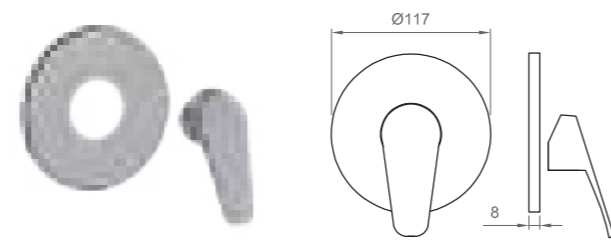

BLUMAR

CARTUCCIA | CARTRIDGE

ø40 mm
Lavabo e bidet
Basin and bidet

ø35 mm
Restanti modelli
All other models

←
Torna all'indice
Back to index

BLUMAR

Miscelatore lavabo con scarico
Basin mixer with drain

 Cromo | Chrome
BT MAR C LA01