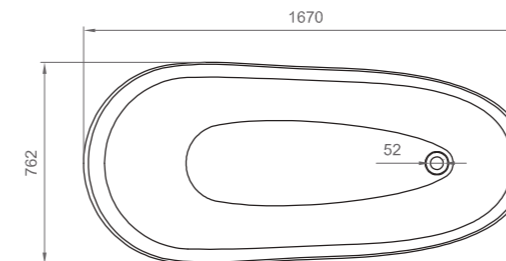

Exposed overflow
Inside depth: 409 mm
Capacity*: 230 ltr
Net weight: 72 kg
Full weight: 302 kg
Feet included and adjustable
Waste included
Trap included
Exposed drain column included

Bianco Lucido | Glossy white

BV V06