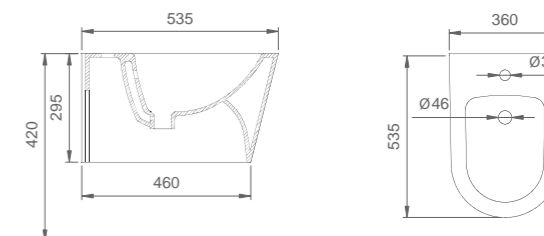

Bidet sospeso, installazione filo parete con troppo pieno, foro per rubinetteria. Ceramica vetro china, accessori per il fissaggio inclusi.

Wall-mounted bidet, back to wall with overflow, mixer hole. Vitreous china, fixing kit included.

○
Bianco lucido | Glossy white
BC SUR L BIDE 0004