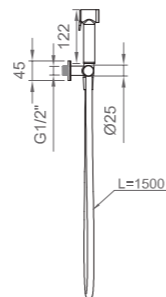

Kit in ottone con presa d'acqua e rubinetto on/off integrato. Flessibile antitorsione 1500 mm. Doccetta sanitaria.

Brass shower kit with water outlet and integrated on/off mixer. 1500 mm anti-twist hose
Hand spray