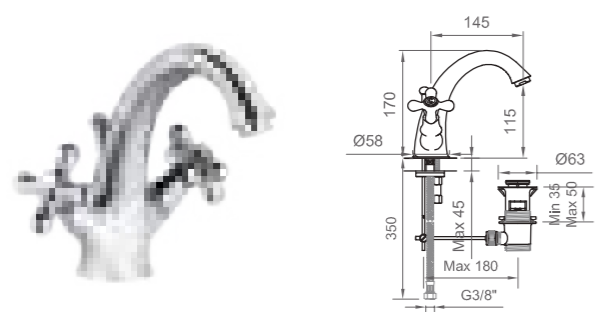

VIAREGGIO

Monoforo lavabo con scarico
Single-hole basin tap with drain

Cromo | Chrome
BT VIA C LA02