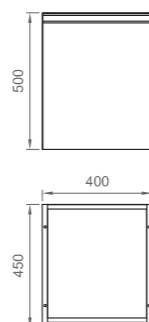

VITO

Base per lavabo a pag 44
Basin base p. 44

Piano top a pag 46
Countertops p. 46

Lavabi a pag 89
Basins p. 89

VITO

Piano top a pag 46
Countertops p. 46

Lavabi a pag 89
Basins p. 89