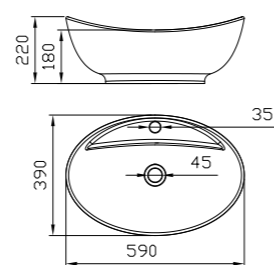

Lavabo in ceramica, con troppo pieno e foro per miscelatore
Ceramic basin with integrated overflow and mixer hole

390x590 mm
Bianco lucido | Glossy white
BL CER L OLIM 0002

Pilette a pag 118
Wastes p. 118