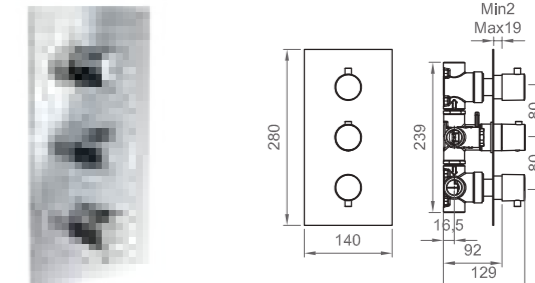

Miscelatore incasso termostatico,
bottone di sicurezza, 4 vie
Concealed thermostatic 4-way mixer with safety button

●
Cromo | Chrome
BT TRM C IN07