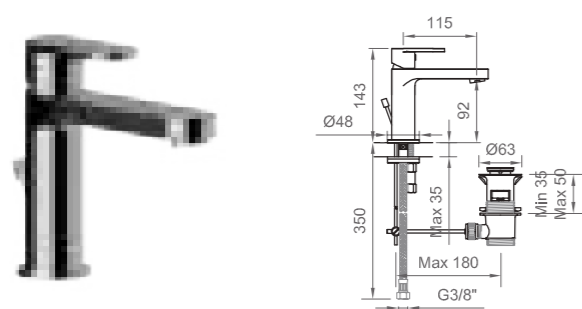

VERSILIA

CARTUCCIA | CARTRIDGE

ø25 mm

Lavabo, lavabo medio, lavabo alto e bidet
Basin, medium basin, high basin and bidet

ø35 mm

Restanti modelli
All other models

VERSILIA

Miscelatore lavabo con scarico
Basin mixer with drain