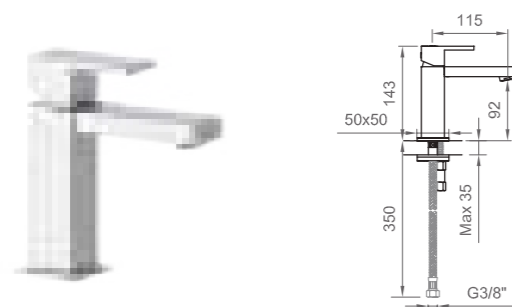

Miscelatore lavabo senza scarico
Basin mixer without drain

●
Cromo | Chrome
BT ITR C LA02

*Disponibile fino ad esaurimento scorte
*While supplies last.