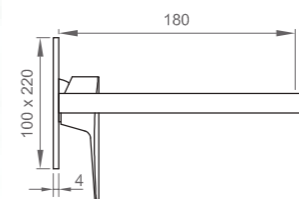

CONVIVIO

Set esterno per miscelatore lavabo a parete:
piastra unica + bocca 180 mm + leva

External set for wall-mounted basin mixer:
single plate + 180 mm spout + handle

Cromo | Chrome

BT CON C LA04

Corpo incasso a pag 208
Concealed mixer p. 208