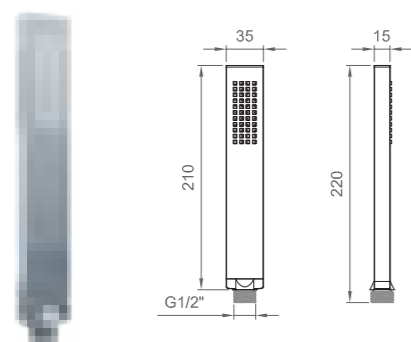

Doccetta in ottone, 1 funzione
Brass handset, one setting

Cromo | Chrome
BN DOC C DO71