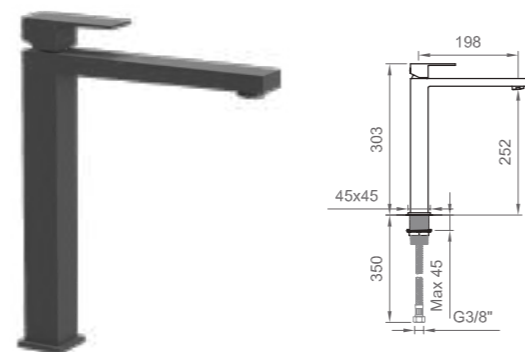

Miscelatore lavabo alto senza scarico
Basin, medium basin, high basin and bidet

●
Nero opaco | Matt black
BT ITR K LAF5

Piletta click-clack a pag 117
Pop-up waste p. 117