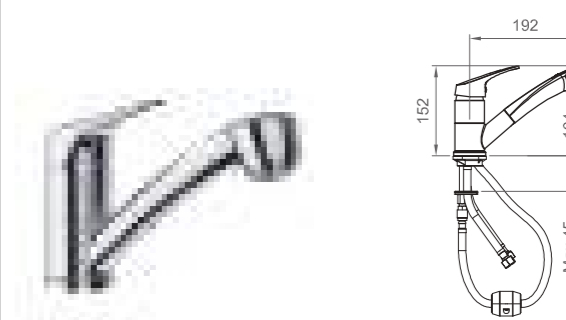

Miscelatore lavello orientabile con doccetta
estraiabile, 2 getti in ABS - Cartuccia Ø 40 mm
Swivel spout sink mixer, with 2-jet ABS pull-out spray.
Cartridge Ø 40 mm

●
Cromo | Chrome
BT KIM C LA03