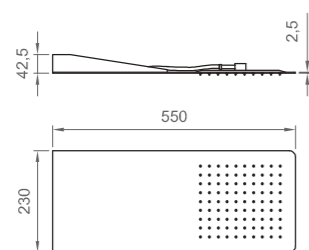

SBALZO | CANTILEVERED

ACCIAIO INOX | STAINLESS STEEL

Soffione in acciaio inox, 2 mm, ultrapiatto, con erogazione effetto **PIOGGIA** e sistema di attacco al muro.

2 mm ultra flat stainless steel **RAIN** shower head, with wall mounting system

230x550 mm

Cromo | Chrome
BN SOF X SF32