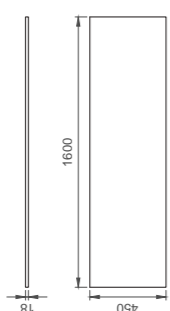

VITO

Base per lavabo a pag 44
Basin base p. 44

Piano top a pag 46
Countertops p. 46

Lavabi a pag 89
Basins p. 89

VITO

Piano top a pag 46
Countertops p. 46

Lavabi a pag 89
Basins p. 89