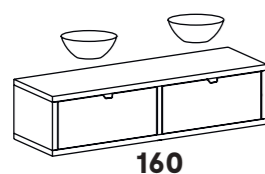

CONSOLLE | Console

BETEONCONS1640
BETEOCCONS1640
BETEORCONS1640

+

CASSETTO (x2) | Drawer (x2)

BETEONCASC7440
BETEOCCASC7440
BETEORCASC7440

+

LAVABO (x2) | Basin (x2)

LAVABO D'APPOGGIO
Countertop basin
pag. 93

Disponibili gambe in finitura | Legs available in finish
BETEO_GAMB | € 173,74