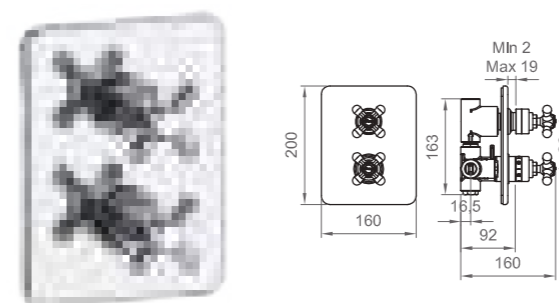

MISCELATORI | MIXERS
TERMOSTATICI

Miscelatore incasso termostatico,
bottone di sicurezza, 2 vie
Concealed thermostatic 2-way mixer with safety button

Cromo | Chrome
BT TRM C IN05