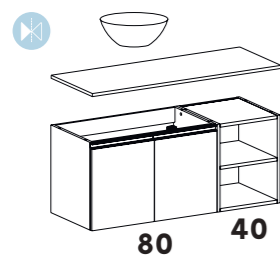

BEVITLBAAN4054
BEVITBAAN4054
BEVITFBAAN4054
BEVITRBAAN4054

+

LAVABO | Basin

LAVABO D'APPOGGIO
Countertop basin
pag. 93

MOBILI | FURNITURE

VITO

COMPOSIZIONI DA 120CM | COMPOSITIONS OF 120CM

**BASE DUE ANTE** | 2-Door baseBEVITLBAAN8054
BEVITOBAAAN8054
BEVITFBAAN8054
BEVITRBAAN8054