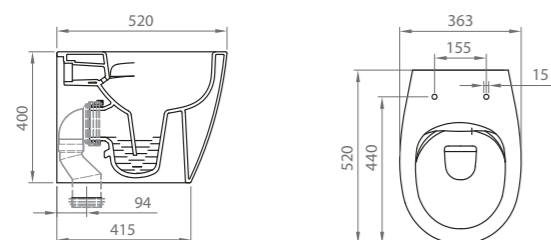

Shower kit with water outlet and integrated on/off mixer. 1500 mm anti-twist hose. Hand spray

 Cromo | Chrome

BN KIT C KI51

KITE

KITE A TERRA | FLOOR MOUNTED KITE

Vaso a terra, installazione filo parete.
Rimless - senza brida, volume di sciacquo 4l.
Ceramica vetro china, accessori per il fissaggio inclusi, sedile non incluso.