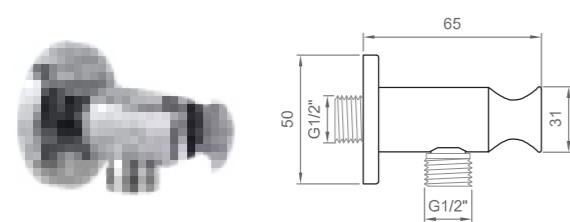

Pres**a** d'acqua con supporto in ottone
Brass water outlet wall elbow with handset holder

Cromo | Chrome
BN PRE C PA09