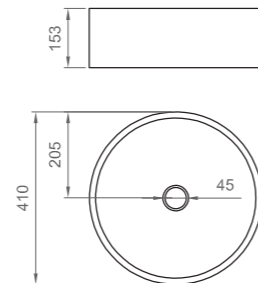

Lavabo in ceramica, senza troppo pieno
Ceramic basin, without overflow

Bianco lucido | Glossy white
BL CER L MUSA 0005

Bianco opaco | Matt white
BL CER O MUSA 0005

Pilette in finitura a pag 116
Waste finishes p. 116