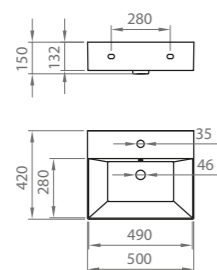

LAVABI SOSPESI | FLOATING BASINS
CUBA

CERAMICA | CERAMIC

Lavabo in ceramica con vasca centrale, con troppo pieno e foro per miscelatore
Ceramic basin, central bowl, integrated overflow and mixer hole

L 500 mm
Bianco lucido | Glossy white
BL CER L CUBA 0050