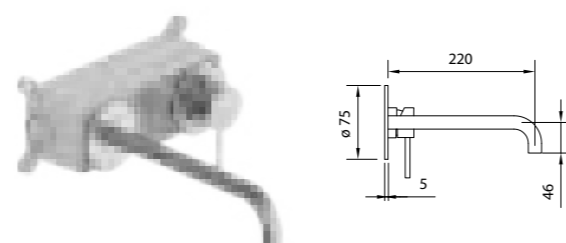

Set esterno per miscelatore lavabo parete:
due piastre separate + bocca 220 mm + leva
External set for wall-mounted basin mixer:
two round plates + 220 mm spout + handle

Inox Spazzolato | Inox Brushed
BT STL X LA05

Corpo incasso BT STL X IN04 a pag 197
Concealed mixer BT STL X IN04p. 197