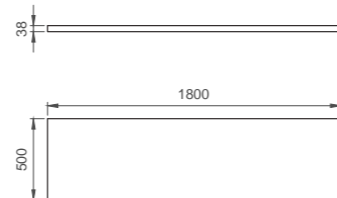

Piano sospeso L 1800 mm
Floating countertop L 1800 mm

Grigio nuvola | Cloud grey
BE TEO N TOPP 1804

Grigio cemento | Concrete grey
BE TEO C TOPP 1804

Rovere | Oak
BE TEO R TOPP 1804

L 1800 mm

Staffe regolabili a pag 74
Adjustable brackets p. 74

Gambe a pag 73
Legs p. 73

Lavabi d'appoggio a pag 93
Countertop basins p. 93