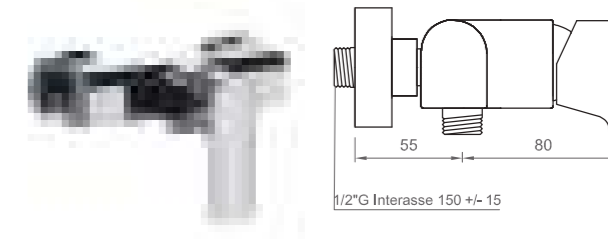

Miscelatore esterno doccia con attacco da 1/2"
 Exposed shower mixer with 1/2" connection

 Cromo | Chrome
BT CON C DO03

STILNOVO

CARTUCCIA | CARTRIDGE

ø25 mm in ottone | brass
Lavabo, lavabo medio, lavabo alto e bidet
Basin, medium basin, high basin and bidet