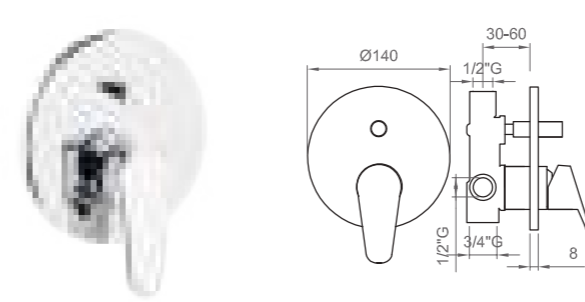

Miscelatore incasso doccia, 2 vie
Concealed 2-way shower mixer

Cromo | Chrome
BT MAR C DO05