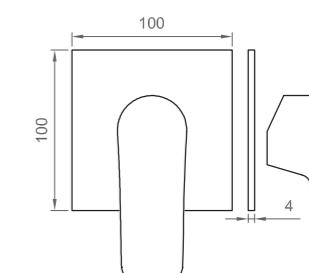

Set esterno per incasso doccia UNIVERSALE,
1 via: piastra + leva

External set for UNIVERSAL concealed 1-way shower
mixer: plate + handle

Cromo | Chrome

BT CON C IN02

Corpo incasso a pag 206
Concealed mixer p. 206