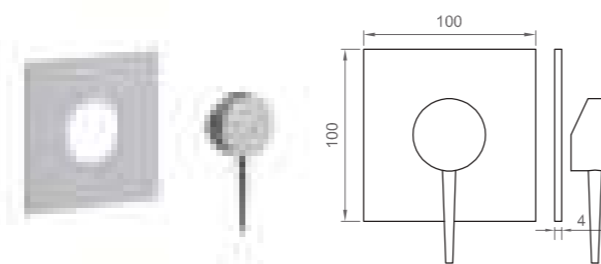

STILNOVO

Miscelatore bidet con scarico,
aeratore orientabile
Bidet mixer with drain and swivelling aerator

 Cromo | Chrome
BT NOV C BI01

Corpo incasso a pag 206
Concealed mixer p. 206

STILNOVO

Set esterno per incasso doccia UNIVERSALE,
1 via: piastra quadra + leva
External set for UNIVERSAL concealed 1-way shower:
square plate + handle