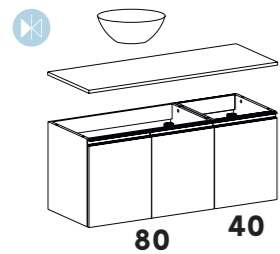

BASE DUE ANTE | 2-Door base

BEVITLBAAN8054
BEVITOBAAAN8054
BEVITFBAAN8054
BEVITRBAAN8054

+

BASE UNA ANTA | 1-Door base

BEVITLBAAN4054
BEVITOBAAAN4054
BEVITFBAAN4054
BEVITRBAAN4054

+

TOP | Countertop

BEVITLTOPP1212
BEVITOTOPP1212
BEVITFTOPP1212
BEVITRTOPP1212

+

LAVABO | Basin

LAVABO D'APPOGGIO
Countertop basin
pag. 93

COMPOSIZIONI DA 140CM | COMPOSITIONS OF 140CM