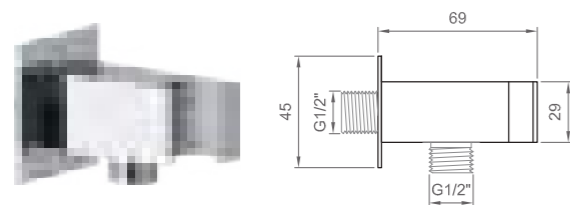

PRESE D'ACQUA | WATER OUTLETS

Pres**a** d'acqua con supporto in ottone
Brass water outlet elbow with handset holder

Cromo | Chrome
BN PRE C PA05