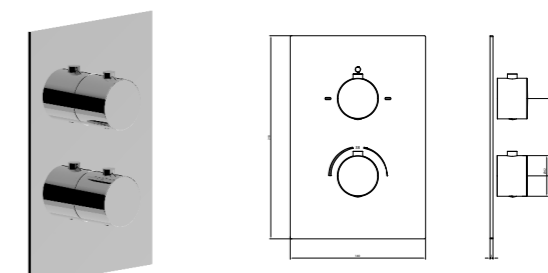

Set esterno per incasso termostatico universale 2
vie round
External set for thermostatic concealed body 2 ways round

Cromo | Chrome
BT TRM C IN08

Corpo incasso a pag 207
Concealed mixer p. 207