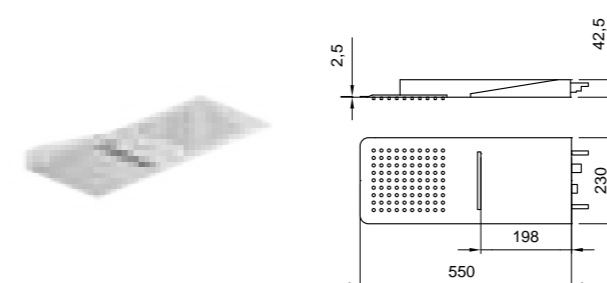

Soffione in acciaio inox spazzolato, 2mm,
ultrapiatto, con erogazione effetto PIOGGIA/
CASCATA integrata e sistema di attacco al muro
2 mm ultra flat brushed stainless steel RAIN/WATERFALL shower
head, with wall mounting system

Inox Spazzolato | Inox Brushed

BN STL X SF33