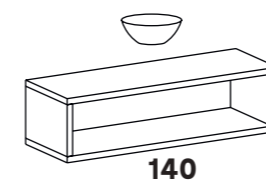

CONSOLLE | Console

BETEONCONS1440
BETEOCCONS1440
BETEORCONS1440

+

LAVABO | Basin

LAVABO D'APPOGGIO
da pagina 93

Disponibili gambe in finitura | Legs available in finish
BETEO_GAMB

140