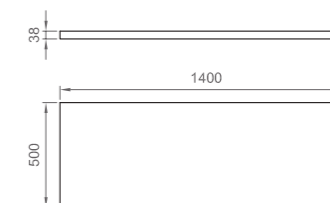

Piano sospeso L 1400 mm
Floating countertop L 1400 mm

Grigio nuvola | Cloud grey
BE TEO N TOPP 1404

Grigio cemento | Concrete grey
BE TEO C TOPP 1404

Rovere | Oak
BE TEO R TOPP 1404

L 1400 mm

Staffe regolabili a pag 74
Adjustable brackets p. 74

Gambe a pag 73
Legs p. 73

Lavabi d'appoggio a pag 93
Countertop basins p. 93