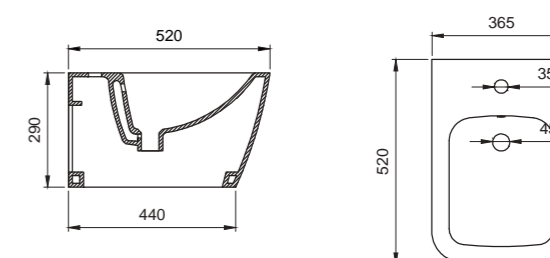

Bidet sospeso, installazione filo parete con troppo pieno, foro per rubinetteria.
Ceramica vetro china, accessori per il fissaggio inclusi.
Wall-mounted bidet, back to wall with overflow, mixer hole.
Vitreous china, fixing kit included.

○
Bianco lucido | Glossy white
BC WAV L BIDE 0004