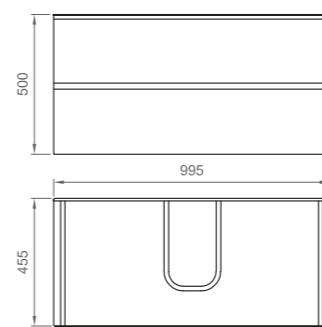

SMILE

Base per lavabo integrato, 2 cassetti
Inset basin base, 2 drawers

1. Bianco frassinato | White ash
   BE SMI B CASS 9950
2. Rovere chiaro | Light oak
   BE SMI N CASS 9950
3. Olmo | Elm
   BE SMI O CASS 9950

L 1000 mm

Lavabi integrati a pag 89
Integrated basins p. 89