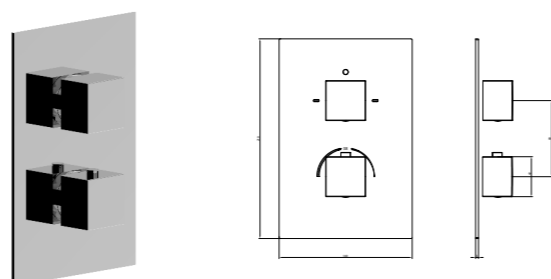

Set esterno per incasso termostatico universale 2 vie square
External set for thermostatic concealed body 2 ways square

Cromo | Chrome
BT TRM C IN09

Corpo incasso a pag 207
Concealed mixer p. 207