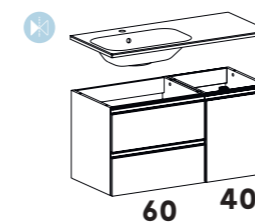

CASSETTIERA | Drawers

BEVITLCASS6054
BEVITOCASS6054
BEVITFCASS6054
BEVITRCASS6054

+

BASE UNA ANTA | 1-Door base

BEVITLBAAN4054
BEVITOBAAAN4054
BEVITFBAAN4054
BEVITRBAAN4054

+

LAVABO | Basin

Vasca Sinistra | Left bowl
BLMARLPLAN0007
BLMAROPLAN0007
Vasca Destra | Right bowl
BLMARLPLAN0008
BLMAROPLAN0008