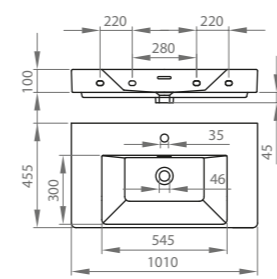

Lavabo in ceramica con vasca centrale, con troppo pieno e foro per miscelatore
Ceramic basin, central bowl, integrated overflow and mixer hole

L 1010 mm
Bianco lucido | Glossy white
BL CER L MALI 0010