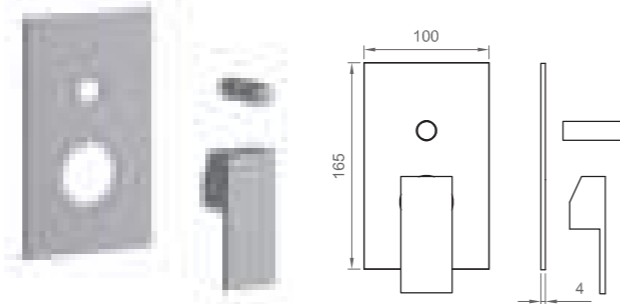

Set esterno per incasso doccia UNIVERSALE,
2 vie: piastra + leva
External set for UNIVERSAL concealed shower mixer
with 2 ways diverter: flange + handle

●
Cromo | Chrome
BT ITR C IN04

Corpo incasso a pag 206
Concealed mixer p. 206