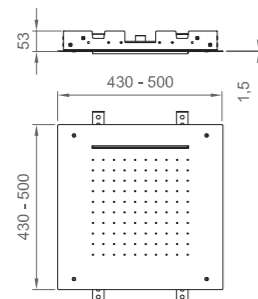

INCASSO SOFFITTO | CONCEALED OVERHEAD ACCIAIO INOX | STAINLESS STEEL

Soffione a soffitto quadro, effetto PIOGGIA + CASCATA
Concealed square overhead RAIN + WATERFALL shower head

430x430 mm

Cromo | Chrome
BN SOF X SF45

500x500 mm

Cromo | Chrome
BN SOF X SF48