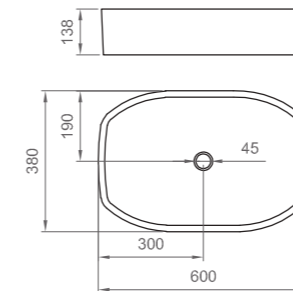

LAVABI D'APPOGGIO | COUNTERTOP BASINS
MUSA

CERAMICA | CERAMIC

Lavabo in ceramica, senza troppo pieno
Ceramic basin, without overflow

Bianco lucido | Glossy white
BL CER L MUSA 0003

Bianco opaco | Matt white
BL CER O MUSA 0003

Pilette in finitura a pag 116
Waste finishes p. 116