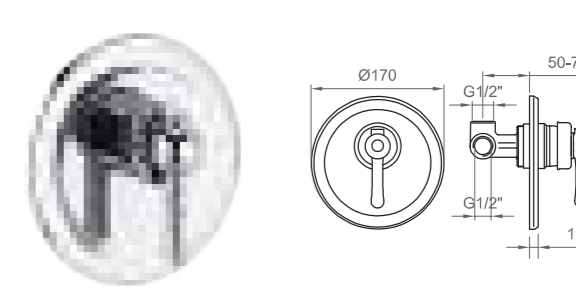

Miscelatore incasso doccia, 1 via
Concealed 1-way shower mixer

Cromo | Chrome
BT VIA C DO01