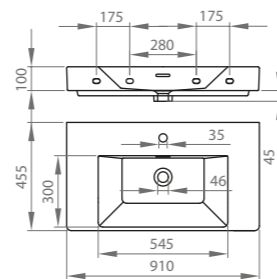

LAVABI SOSPESI | FLOATING BASINS
MALIBU

CERAMICA | CERAMIC

Lavabo in ceramica con vasca centrale, con troppo pieno e foro per miscelatore
Ceramic basin, central bowl, integrated overflow and mixer hole

L 910 mm
Bianco lucido | Glossy white
BL CER L MALI 0090