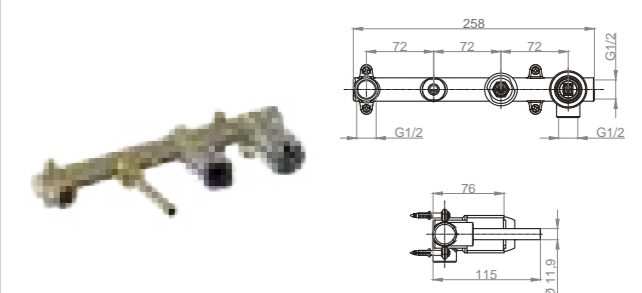

INCASSO VASCA
CONCEALED BATHTUB

Corpo incasso vasca UNIVERSALE
UNIVERSAL concealed box for bathtub

BT UNI C IN10

Serie compatibili:
Compatible with:

Convivio	Versilia
Stilnovo	Italia R