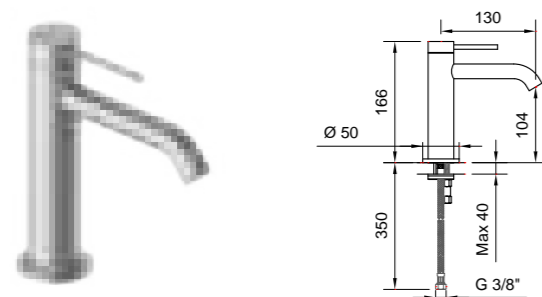

 Cromo | Chrome
BT MAR C VA01

STILOX

CARTUCCIA | CARTRIDGE

ø25 mm
Lavabo, lavabo alto e bidet
Basin, high basin and bidet

ø35 mm
Restanti modelli
All other models

STILOX

Miscelatore lavabo senza scarico
Basin mixer without drain