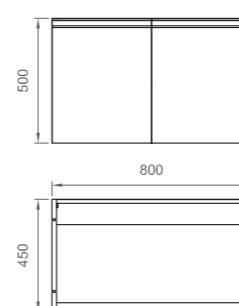

VITO

Base per lavabo a pag 44
Basin base p. 44

Piano top a pag 46
Countertops p. 46

Lavabi a pag 89
Basins p. 89

VITO

Piano top a pag 46
Countertops p. 46

Lavabi a pag 89
Basins p. 89