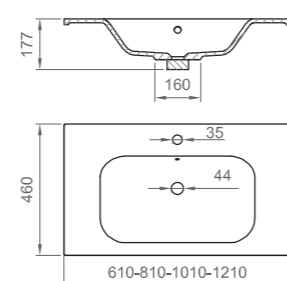

PLANET

COMPOSITO DI MARMO | COMPOSITE MARBLE

Lavabo in composito di marmo, 1 vasca, con troppo pieno integrato e foro per miscelatore

Composite marble basin, 1 bowl, with integrated overflow and mixer hole

- L 610 mm Bianco lucido | Glossy white
  BL MAR L PLAN 0003
- L 810 mm Bianco lucido | Glossy white **BL MAR L PLAN 0001** Bianco opaco | Matt white **BL MAR O PLAN 0001**
- L 1010 mm Bianco lucido | Glossy white **BL MAR L PLAN 0002** Bianco opaco | Matt white **BL MAR O PLAN 0002**
- L 1210 mm Bianco lucido | Glossy white **BL MAR L PLAN 0006** Bianco opaco | Matt white **BL MAR O PLAN 0006**