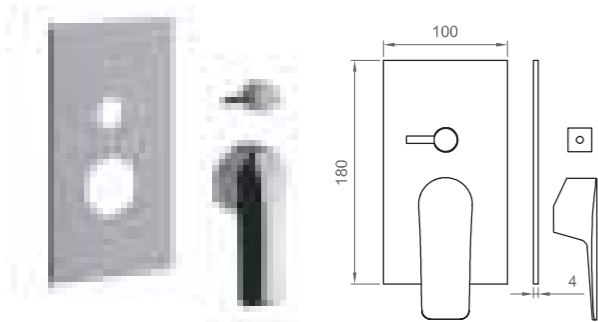

Set esterno per incasso doccia UNIVERSALE, 3 vie: piastra + leva
External set for UNIVERSAL concealed 3-way shower: plate + handle

Cromo | Chrome
BT CON C IN01

Corpo incasso a pag 206
Concealed mixer p. 206