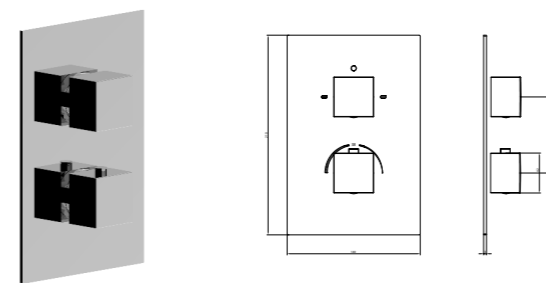

Set esterno per incasso termostatico universale 2
vie square
External set for thermostatic concealed body 2 ways square

●
Cromo | Chrome
BT TRM C IN09

Corpo incasso a pag 207
Concealed mixer p. 207