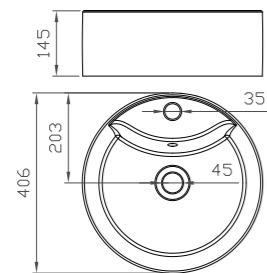

LAVABI D'APPOGGIO | COUNTERTOP BASINS
OLIMPIA

CERAMICA | CERAMIC

Lavabo in ceramica, con troppo pieno e foro per miscelatore
Ceramic basin with integrated overflow and mixer hole

Ø406 mm
Bianco lucido | Glossy white
BL CER L OLIM 0001

Pilette a pag 118
Wastes p. 118