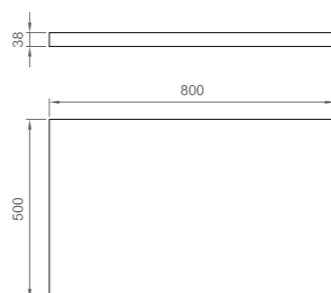

Piano sospeso L 800 mm
Floating countertop L 800 mm

Grigio nuvola | Cloud grey
BE TEO N TOPP 8004

Grigio cemento | Concrete grey
BE TEO C TOPP 8004

Rovere | Oak
BE TEO R TOPP 8004

L 800 mm

Staffe regolabili a pag 74
Adjustable brackets p. 74

Gambe a pag 73
Legs p. 73

Lavabi d'appoggio a pag 93
Countertop basins p. 93